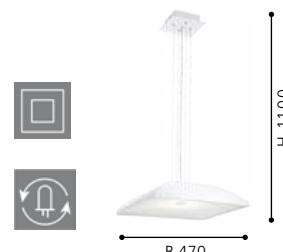

L 930, H 865-1535

Incluye Lámpara

92783 ZAGAROLE

Luminario colgante de 1 Luz; blanco, acrílico
 pendant luminaire 1 L; white, acrylic

H 1100, B 470

Incluye Lámpara

92791 CARSICO

Luminario colgante de 2 Luces; cromo, cristal, blanco
 pendant luminaire 2 L; chrome, crystal, white