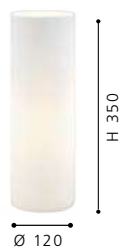

21976 GEO

Luminario de mesa de 1 Luz; cristal opalino
table luminaire 1 L; glass opal

H 350, Ø 120