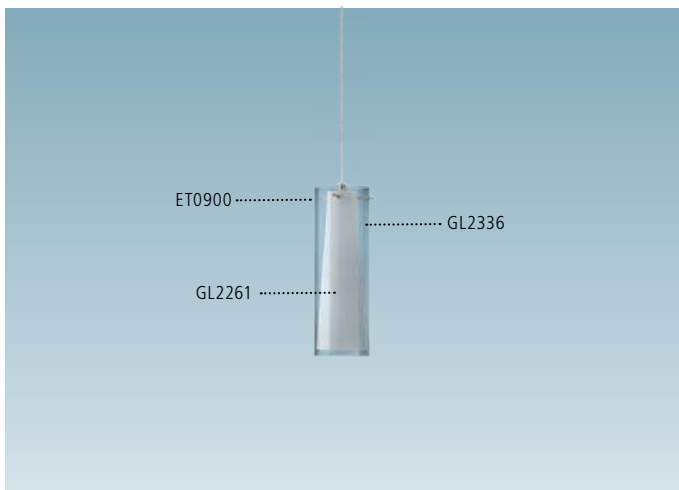

90304 PINTO NERO

Luminario colgante de 1 Luz; níquel mate, negro transparente, blanco
pendant luminaire; steel, satin nickel / smoked glass, opal glass,
black-transparent, white

H 1100, Ø 380

E26

1 x 60W

A++·E