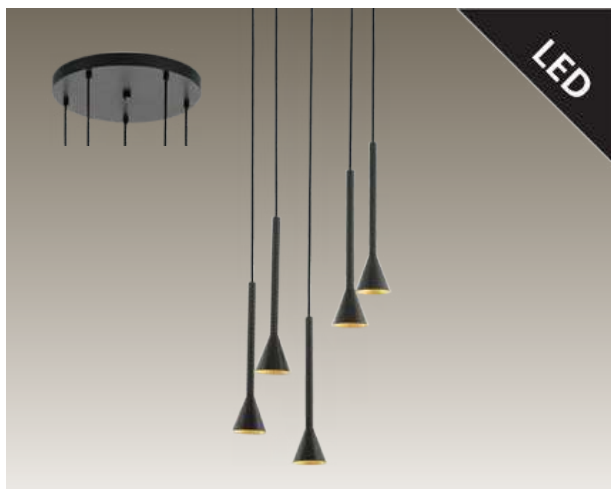

203617

97604 CORTADERAS

Luminario colgante de 1 Luz; acero, negro, dorado
 pendant luminaire 1 L; steel, black, gold

H 1500, Ø 95

GU10
LED

1x7w

A+

97606 CORTADERAS