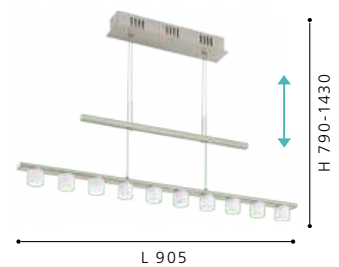

89628 PERONI

Luminario colgante de 4 Luces; cromo, aluminio, blanco brillante
pendant luminaire 4 L; chrome, aluminium, satinated glass, white

L 915, B 105, H 1100

Incluye Lámpara