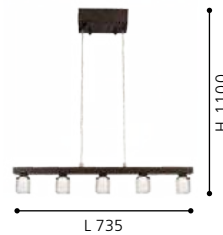

L 1015, B 70, H 1100

Incluye Lámpara

85134 TENNO

Luminario colgante de 5 luces; Café rústico, Cristal
 pendant luminaire 5 L; brown antique, crystal glass

L 735, B 70, H 1100

Incluye Lámpara

86902 TENNO

Luminario colgante de 5 luces; Café rústico, Cristal
 pendant luminaire 5 L; brown antique, crystal glass