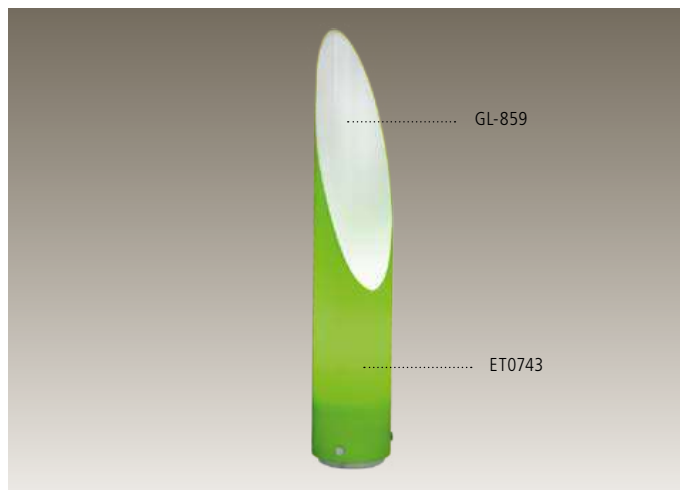

88809 AMALFI

Luminario de piso de 1 Luz; verde, cristal
floor luminaire 1 L; green, glass

H 650; Ø 120

E26

1x20W

IP44