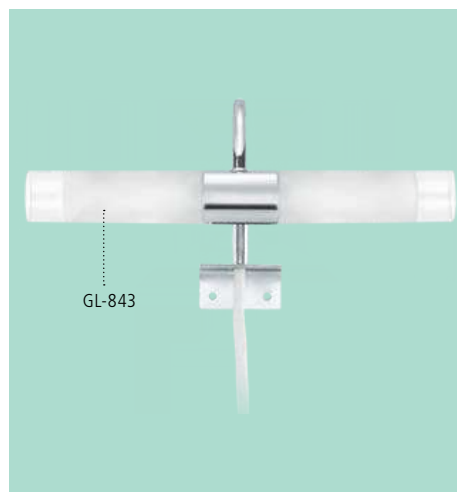

Incluye Lámpara

IP44

88284 PALERMO

Luminario de pared; acero, niquel satinado;
 cristal opalino, blanco
 wall luminaire; steel, satin nickel; opal glass,
 white

L 95, H 330, A 115

Incluye Lámpara

85816 GRANADA