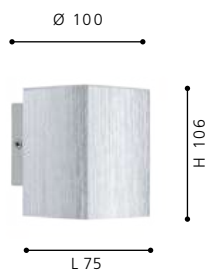

Incluye Lámpara

87018 MADRAS

Luminario de pared de 1 Luz; aluminio
wall luminaire 1 L; aluminium

L 75, B 75, H 106, A 100

GU10

1x50W

Incluye Lámpara

87326