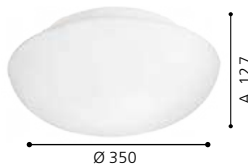

83404 ELLA

Luminario de techo; cristal opalino
ceiling luminaire; opal glass

Ø 350, A 127