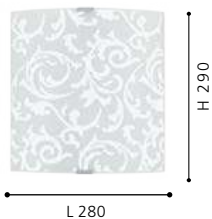

L 280, H 290, A 85

91245 GRAFIK

Luminario pared,techo; cromo, cristal impreso, blanco
wall. ceiling luminaire; chrome, printed glass, white

L 175, H 210, A 85

90049 AMADORA

Luminario pared; acero, blanco, cristal satinado, blanco, decoración blanca
wall luminaire; steel, white, satinated glass, white, white decor