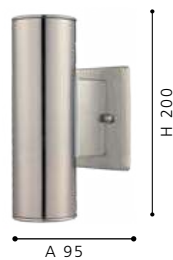

L 65, H 150, A 95

Incluye Lámpara

84002 RIGA 1

Luminario de pared de 2 Luces; acero, satin
wall luminaire 2 L; steel, satined

L 65, H 200, A 95

Incluye Lámpara

83433 PARK

Luminario de pared de 1 Luz; aluminio fundido, antracita, cristal satinado, blanco
 wall luminaire 1 L; cast aluminium, anthracite; satinated glass, white
 L 200, H 350, A 145