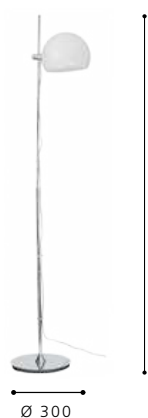

H 1750; Base Ø 300