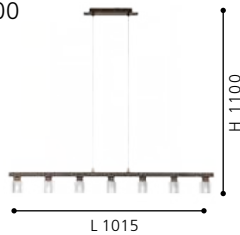

85129 TENNO

Luminario colgante de 7 luces; Café rústico, Cristal
pendant luminaire 7 L; brown antique, crystal glass

L 1015, B 70, H 1100