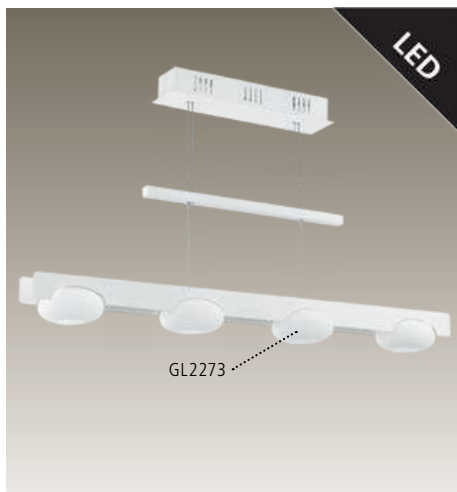

91993 TEMPIO

Luminario colgante de 4 Luces; cromada, cristal, blanco, opalino
pendant luminaire 4 L; steel, white, opal glass, white

L 930, H 865-1535

Incluye Lámpara