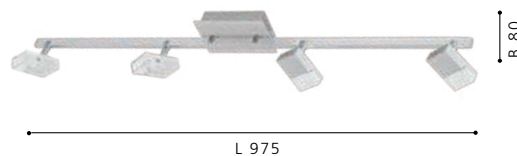

93865 GEMINI

Spot de 1 Luz; acero, aluminio cepillado; cristal, transparente, satin
spot 1 L; steel, brushed aluminium; glass, clear, satinated

L 145, B 70

Incluye Lámpara

93866 GEMINI

Spot de 2 Luces; acero, aluminio cepillado; cristal, transparente, satin
spot 2 L; steel, brushed aluminium; glass, clear, satinated

L 250, B 70

Incluye Lámpara

93867 GEMINI

Spot de 4 Luces; acero, aluminio cepillado; cristal, transparente, satin
spot 4 L; steel, brushed aluminium; glass, clear, satinated

L 220, B 220

Incluye Lámpara

93868 GEMINI

Spot de 4 Luces; acero, aluminio cepillado; cristal, transparente, satin
spot 4 L; steel, brushed aluminium; glass, clear, satinated

L 975, B 100

Incluye Lámpara