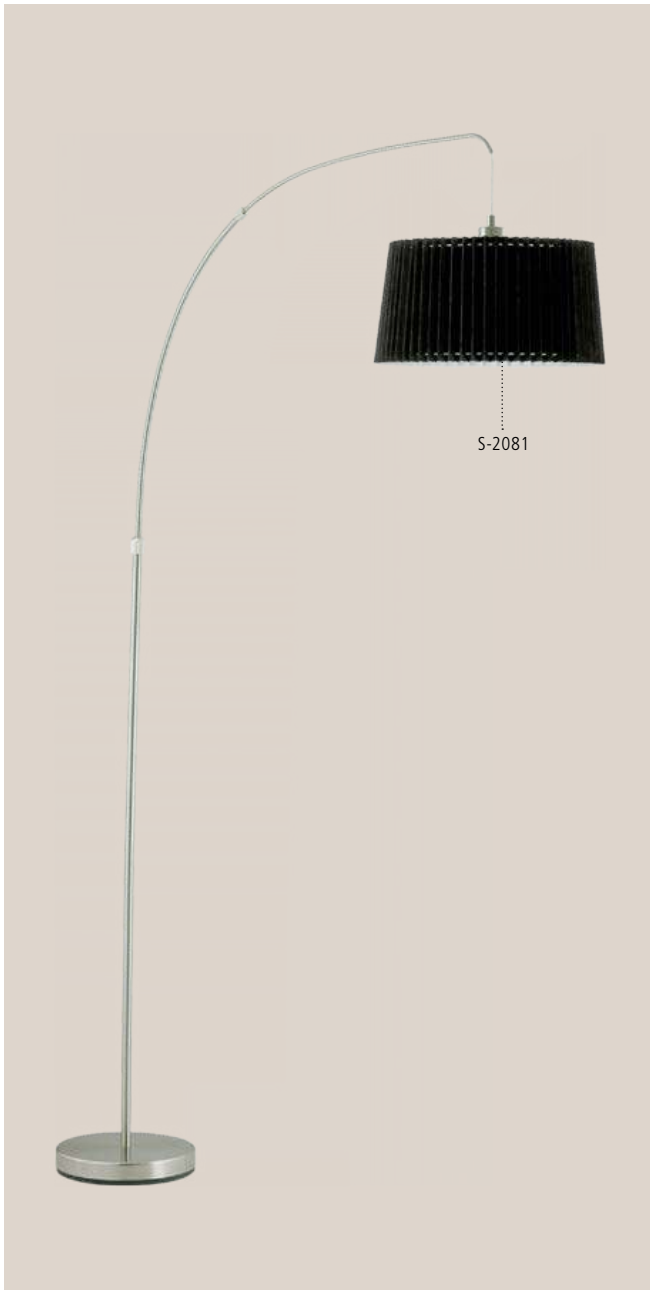

20909 JUPI

Luminario de piso de 1 Luz; acero, textil, negro, blanco
floor luminaire 1 L; chrome, fabric, black; white

H 1950; L 1340

E26

1x100W

*S-2080 pantalla blanca
*S-2080 fabric, white