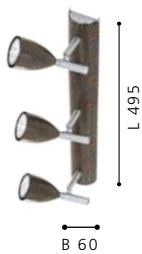

Incluye Lámpara

88364

88368

88372 HALVA 1

Track de 3 Luces; aluminio, café antiguo
track 3 L; aluminium, brown antique

L 495, B 60

Incluye Lámpara

88373 HALVA 1