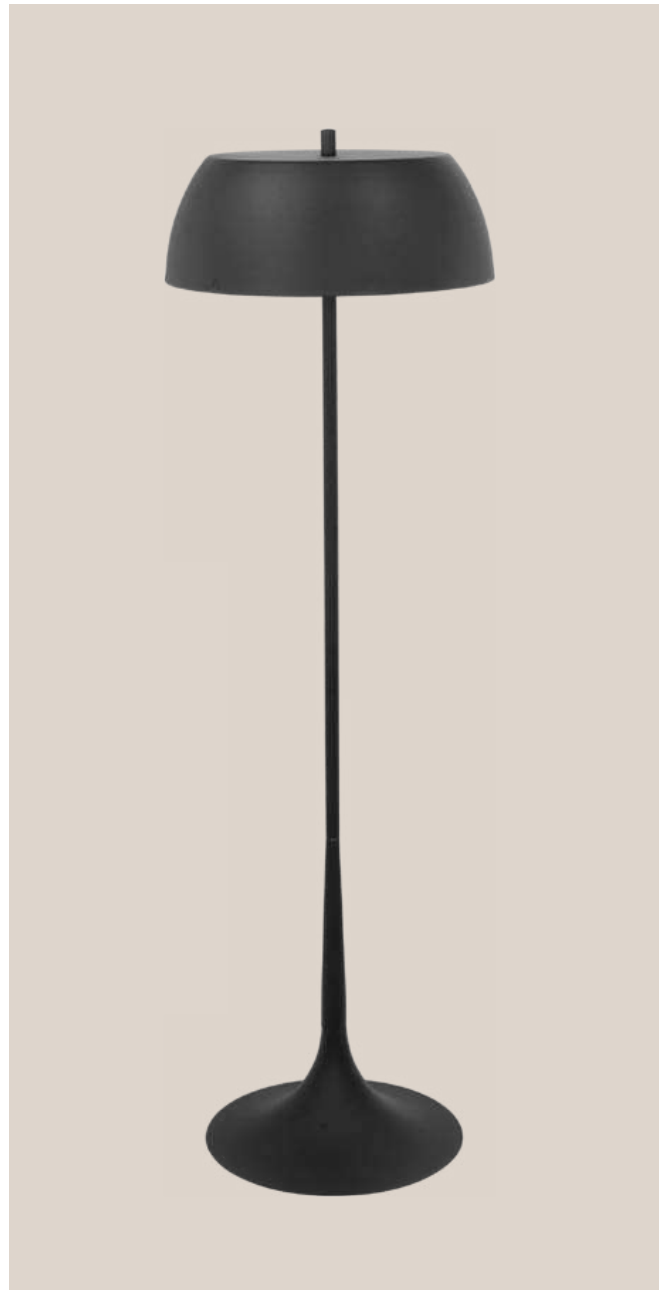

90372 RYAN

Luminario de piso de 2 Luces; acero, negro
floor luminaire 2 L; steel, black

H 1370, Ø 405; Base Ø 350

E26

2x60W