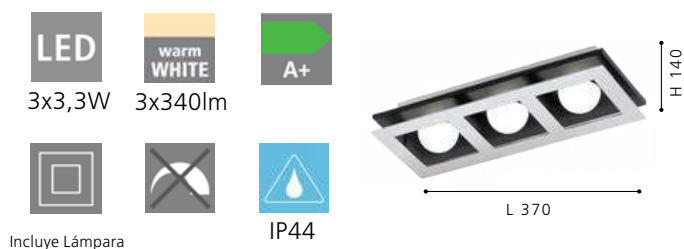

94232 BELLAMONTE

Luminario de pared, techo de 3 Luces; acero, aluminio, cromo, negro, plástico, blanco
wall, ceiling luminaire 3 L; steel, aluminium, chrome, black, plastic, white

L 370, B 140, H 66