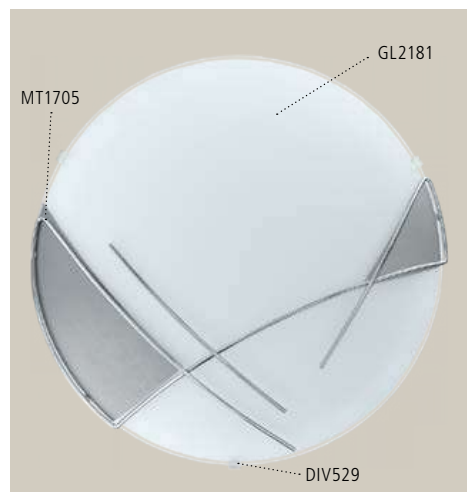

GL2181

MT1705

DIV529

89758 RAYA

Luminario techo, pared; acero, blanco, cromo; cristal satinado, blanco, plata
wall, ceiling luminaire; steel, white, chrome; satinated glass, white, silver

Ø 315, A 100

Ø 315