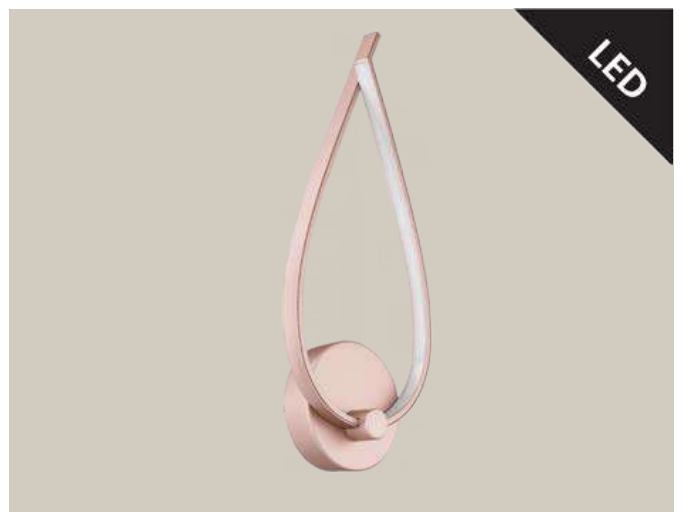

97363 PALOZZA

Luminario de pared; aluminio, rosa/dorado; plástico, blanco
wall luminaire; aluminium, roségold / plastic, white

L 170, B 425, A 60

1x11W

1500lm

Incluye Lámpara

B 425