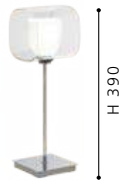

H 710, Ø 420, Base Ø 225

E12

2x60W

90371

90193 LOU

Luminario de mesa de 1 Luz; cromo, cristal opalino, blanco
table luminaire 1 L; chrome, opal glass, white

H 390

Incluye Lámpara