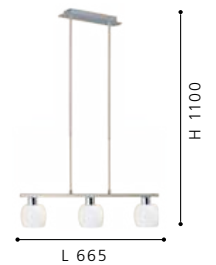

1x40W

Incluye Lámpara

90061 SABANA 1

Luminario colgante de 3 luces; níquel mate, blanco brillante
 pendant luminaire 3 L; nickel matt, white

L 665, H 1100

G9

3x60W

Incluye Lámpara