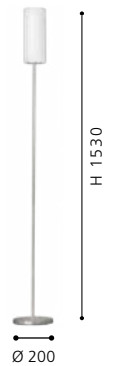

85981 TROY 3

Luminario de mesa de 1 Luz; níquel mate, cristal, blanco satinado
table luminaire 1 L; nickel matt, satinated glass, white

H 460, Ø 105, Base: Ø 120

E26

1 x 60W

A++ · E

85981

85982 TROY 3

Luminario de piso de 1 luz; níquel mate, cristal, blanco satinado
floor luminaire 1 L; nickel matt, satinated glass, white

H 1530, Ø 200, Base: Ø 200

E26

1x100W

A++ · E