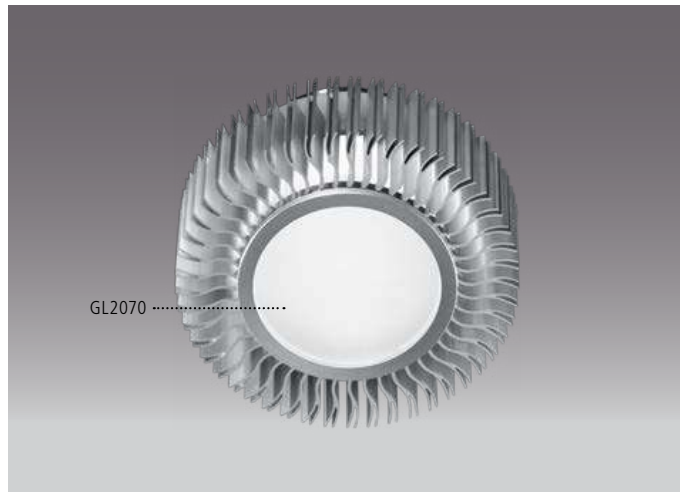

H 160, Ø 220

3x3,3W 792lm GU10

Incluye Lámpara

89118 CHIRON

Luminario de techo; aluminio, cristal satinado
ceiling luminaire; aluminium; satinated glass

H 96, Ø 140

Incluye Lámpara

89119 CHIRON