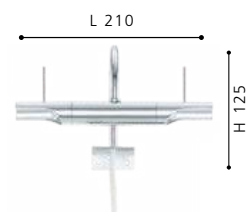

95143 PALMERA 1

Luminario de pared; acero, niquel satinado; cristal opalino, blanco
wall luminaire; steel, satin nickel; opal glass, white

L 125, B 270, A 115

1x4,5W 480lm

Incluye Lámpara

IP44

95144 PALMERA 1

Luminario de pared; acero, niquel satinado; cristal opalino, blanco
wall luminaire; steel, satin nickel; opal glass, white

L 435, B 125, A 125

2x4,5W 960lm

Incluye Lámpara

IP44

88284 PALERMO

Luminario de pared; acero, niquel satinado;
cristal opalino, blanco
wall luminaire; steel, satin nickel; opal glass,
white

L 95, H 330, A 115

Incluye Lámpara

85816 GRANADA

Luminario de espejo; acero, cromo; cristal
satinado, blanco, transparente
mirror luminaire; steel, chrome; satinated glass,
white, clear

L 435, B 125, A 125

Incluye Lámpara

85817 GRANADA

Luminario de espejo; acero, cromo; cristal
satinado, blanco
mirror luminaire; steel, chrome; satinated glass,
white

L 210, H 125, A 120

Incluye Lámpara