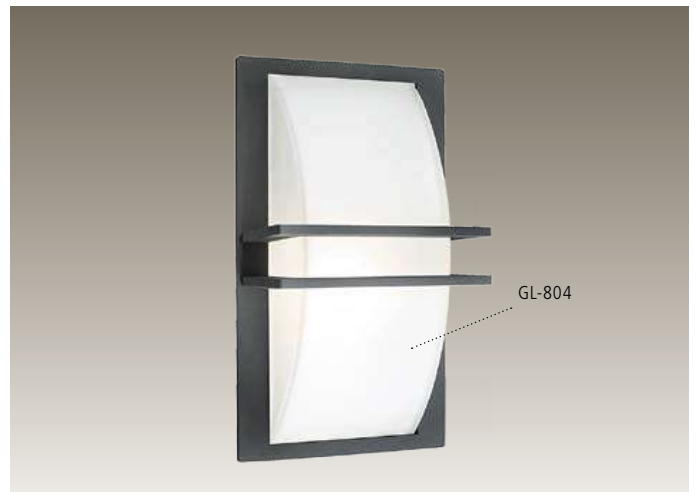

E26

1x100W

IP44

A++·E

83435 PARK

Luminario de pared de 1 Luz; aluminio fundido, antracita, cristal satinado, blanco
 wall luminaire 1 L; cast aluminium, anthracite; satinated glass, white
 L 200, H 350, A 105