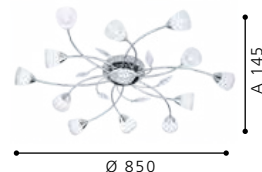

Ø 880, A 200

Incluye Lámpara

91335 LARSINA

Luminario de techo de 12 Luces; acero, cromo; transparente, cristal satinado
ceiling luminaire 12 L; steel, chrome; clear, satinated glass, crystal

Ø 850, A 145

Incluye Lámpara