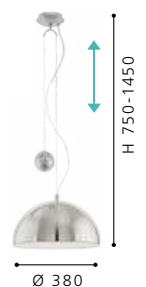

95431 PACHECO

Luminario colgante de 1 Luz; acero, níquel satin
pendant luminaire 1 L; steel, satin nickel, chrome

H 750-1450, Ø 380