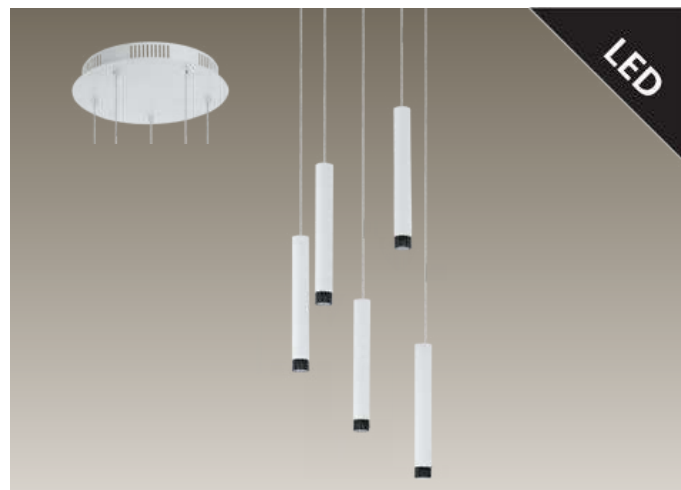

93745 RAPARO

Luminario colgante de 1 Luz; acero, blanco
pendant luminaire 1 L; steel, white

H 1830, Ø 130

Incluye Lámpara

93798 RAPARO

Luminario colgante de 5 Luces; acero, blanco
pendant luminaire 5 L; steel, white

H 1830, Ø 320

Incluye Lámpara

93924 RAPARO

Luminario colgante de 1 Luz; acero, níquel negro
pendant luminaire 1 L; steel, nickel, black

H 1830, Ø 130

Incluye Lámpara

93926 RAPARO

Luminario colgante de 5 Luces; acero, níquel negro
pendant luminaire 5 L; steel, nickel, black

H 1830, Ø 320

Incluye Lámpara