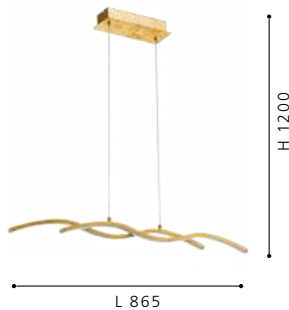

LED

97362 PALOZZA

Luminario colgante; aluminio, rosa/dorado; plástico, blanco
pendant luminaire; aluminium, roségold / plastic, white

L 705, B 315, H 1100

2x11W 3000lm

Incluye Lámpara