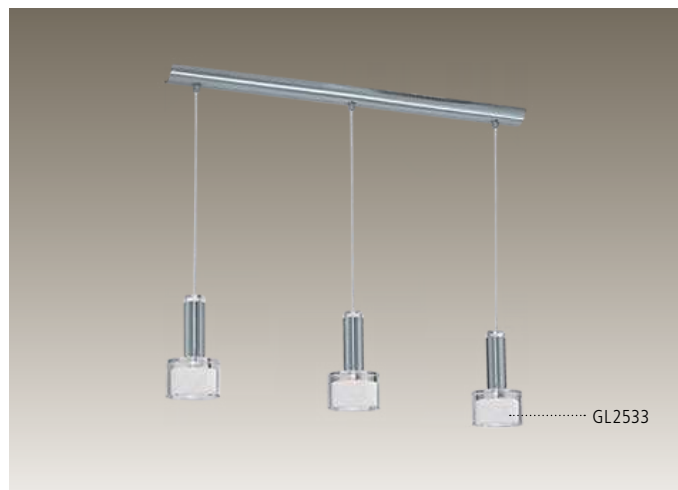

INCL.

Ø 125

H 1100

Ø 90

Incluye Lámpara

90575 FABIANA

Luminario colgante de 3 luces; cromo / cristal satinado
 pendant luminaire 3 L; chrome, glass satinated

L 710, B 90, H 1100