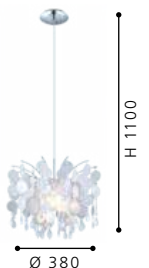

92784 TARUGO

Luminario colgante de 1 Luz; cromo, plástico, blanco
pendant luminaire 1 L; chrome; plastic, white

H 1100, Ø 125

Incluye Lámpara

92076 REALE

Luminario colgante de 1 Luz; cromo
pendant luminaire 1 L; chrome

L 280, H 280, A 86

92518 CAMILE

Luminario colgante de 6 Luces; acero, cromo, blanco
pendant luminaire 6 L; steel, chrome, white

H 1100, L 280

90695 DIAMOND

Luminario colgante de 1 Luz; cromo, cristal
pendant luminaire 1 L; chrome, crystal

H 1100, Ø 105

90032 CHIPSY

Luminario colgante de 1 Luz; cromo, nacar, cristal, nacarado
pendant luminaire 1 L; chrome; shell, crystal, pearly, clear

H 1100, Ø 300

91046 FEDRA

Luminario colgante de 1 Luz; cromo, nacar, cristal, nacarado
pendant luminaire 1 L; chrome; crystal, pearly, clear

H 1100, Ø 380