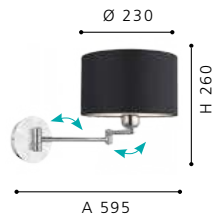

88315 HALVA

Luminario de pared de 1 Luz; cromo, textil negro
wall luminaire 1 L; chrome, fabric, black

H 260, Ø 230, A 595