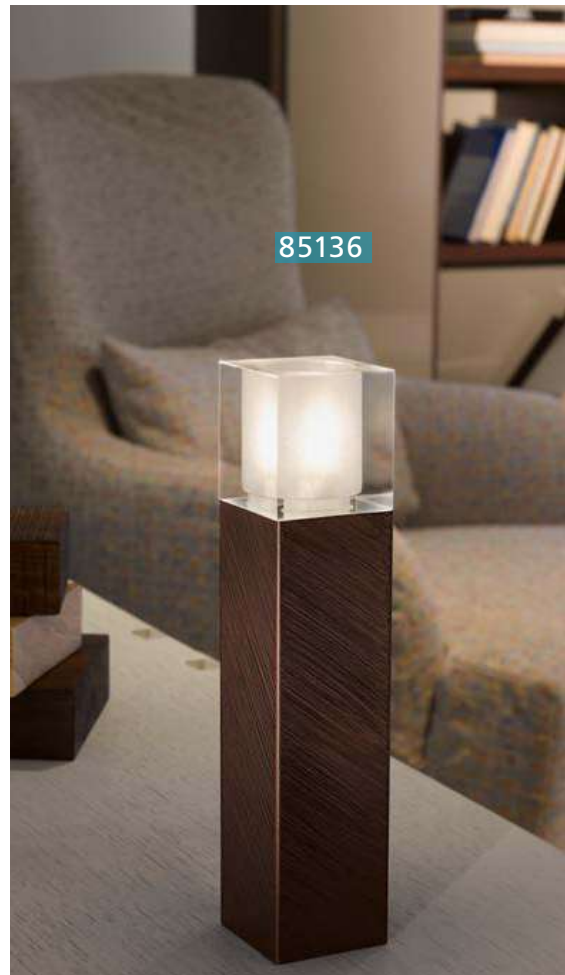

85136 TENNO

Luminario de mesa de 1 Luz; Café rústico, Cristal
table luminaire 1 L; brown antique, crystal glass

L 60, B 60, H 255

Incluye Lámpara