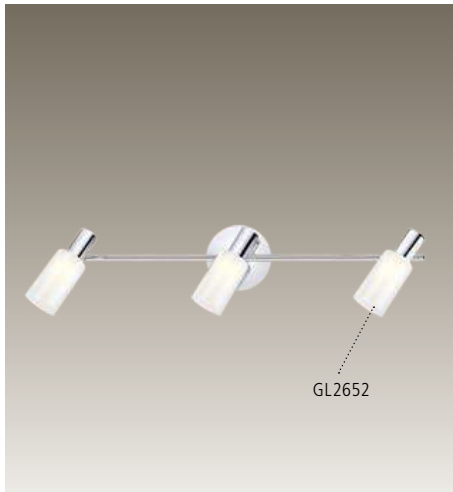

Ø 100

G9

1x40W

Ø 100

Incluye Lámpara

GL2652

20709 MAURICIO

Spot de 3 Luces; acero, cromo; cristal transparente, blanco
spot 3 L; steel, chrome; glass, clear, white