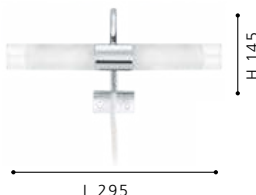

85817 GRANADA

Luminario de espejo; acero, cromo; cristal
satinado, blanco
mirror luminaire; steel, chrome; satinated glass,
white

L 210, H 125, A 120

Incluye Lámpara