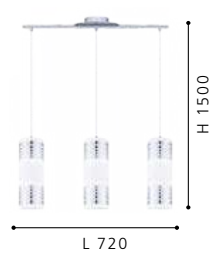

H 1500

L 720

H 270, Ø 105

E26

1x60W

A++-E