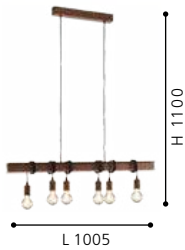

49859 TOWNSHEND

Luminario colgante de 6 Luces; acero, café
pendant luminaire 6 L; steel, brown

L 1005, B 70, H 1100

E26

6x60W

A++-E

49257 CARLTON

Luminario colgante de 1 Luz; acero, negro
pendant luminaire 1 L; steel, black