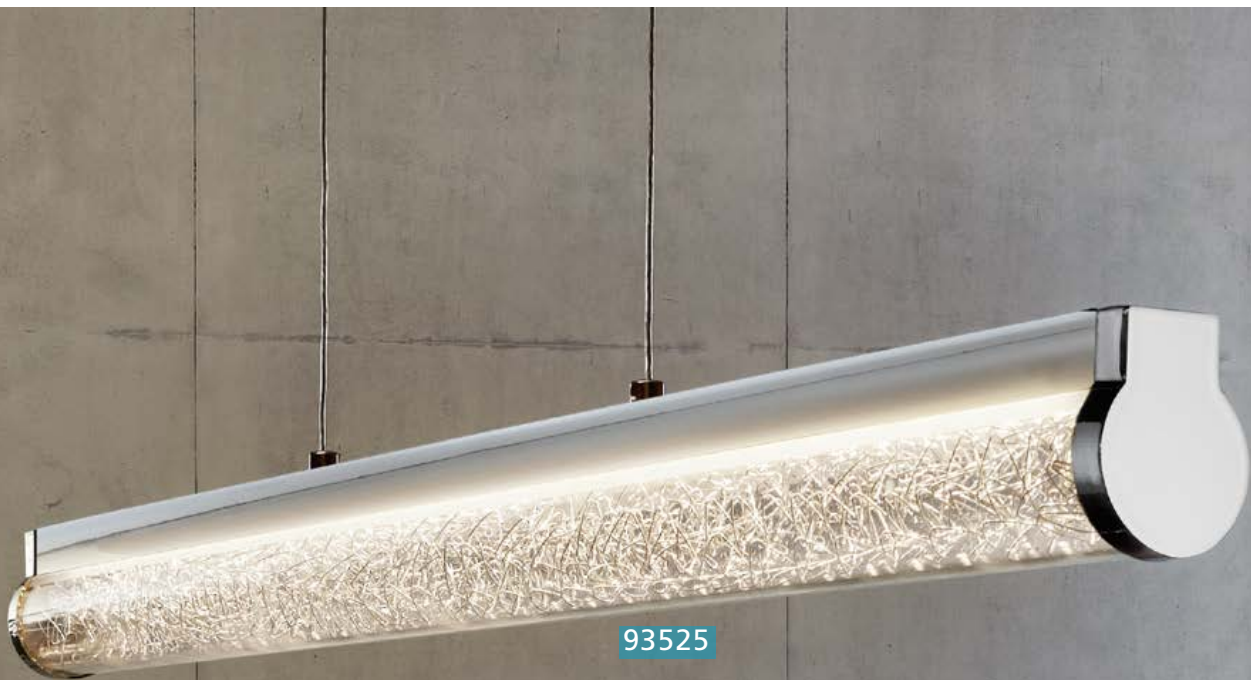

93524 TREVELO

Luminario colgante; cromada, cristal satinado, transparente
pendant luminaire; steel, chrome; satinated glass, crystal, white, clear

L 765, B 70, H 1100

Incluye Lámpara

93525 TREVELO

Luminario colgante; cromada, cristal satinado, transparente
pendant luminaire; steel, chrome; satinated glass, crystal, white, clear

L 765, B 70, H 1100

Incluye Lámpara