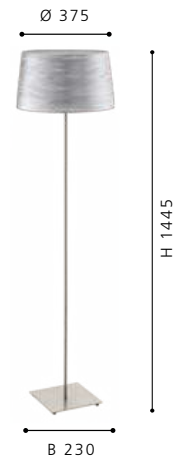

94312 FONSEA

Luminario de piso de 1 Luz; acero, níquel satinado; textil, plata
floor luminaire 1 L; steel, satin nickel; fabric, silver

H 1445, Ø 375;
Base Ø 230, ET 230