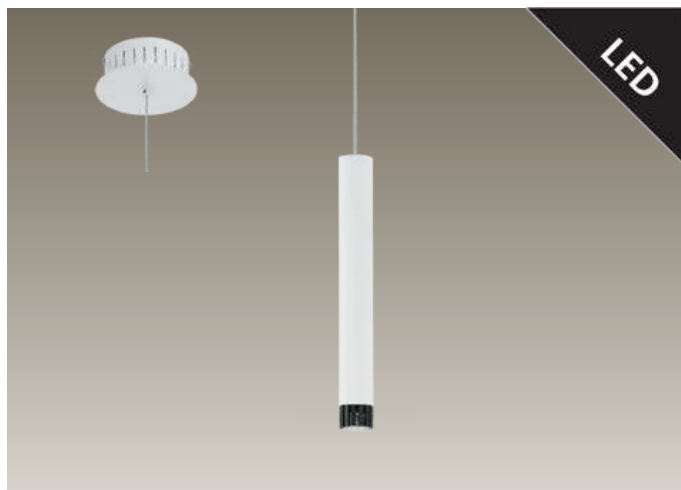

Luminario colgante de 5 Luces; acero, negro, dorado
 pendant luminaire 5 L; steel, black, gold

H 1500, Ø 350

GU10
LED

5x7w

A+

Incluye Lámpara

93745 RAPARO

Luminario colgante de 1 Luz; acero, blanco
 pendant luminaire 1 L; steel, white