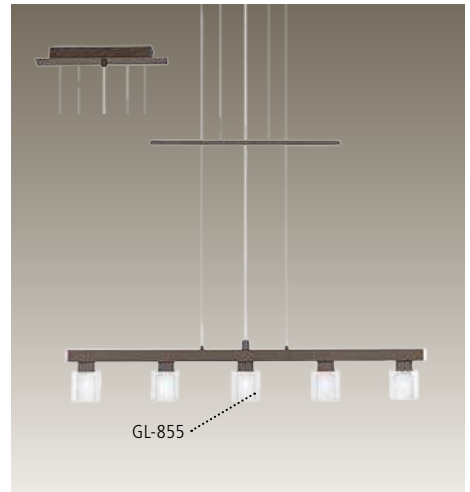

H 1100, Ø 100

88826 TROYA

Luminario de pared de 1 Luz; Café antiguo, Cristal, mosaico
 wall luminaire 1 L; brown antique, mosaic glass, red, brown

L 115, H 190, A 147

88826

88823

85129 TENNO

Luminario colgante de 7 luces; Café rústico, Cristal
 pendant luminaire 7 L; brown antique, crystal glass