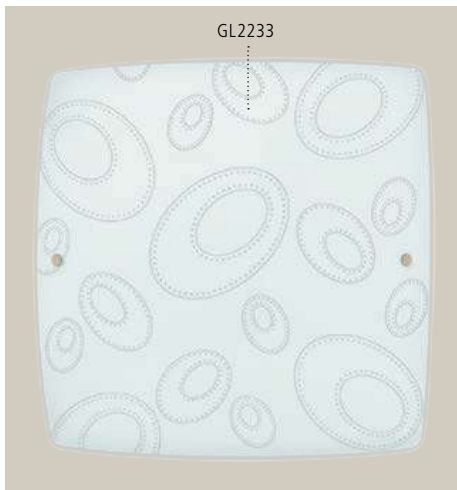

92751 SABBIO

Luminario de techo; satinado, cristal, blanco
ceiling luminaire; satined, glass, white

H 410, L 410, A 95

L 335, H 335, A 95

Ø 315, A 95

20495 SCALEA 1

Luminario pared,techo; cromo, cristal blanco decorado
wall, ceiling luminaire; chrome, white glass decor