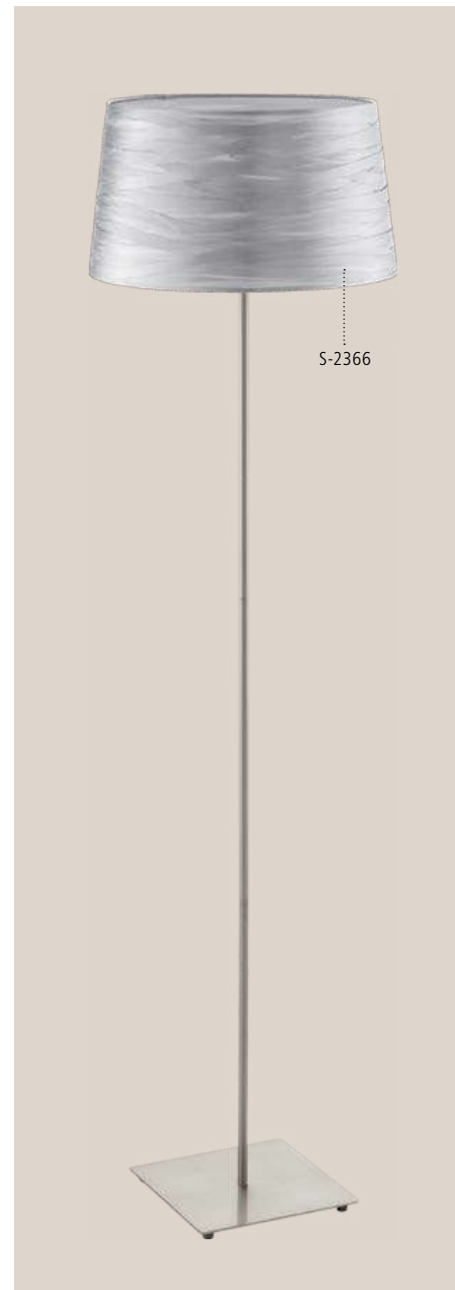

94312 FONSEA

Luminario de piso de 1 Luz; acero, níquel satinado; textil, plata
floor luminaire 1 L; steel, satin nickel; fabric, silver

H 1445, Ø 375;
Base Ø 230, ET 230