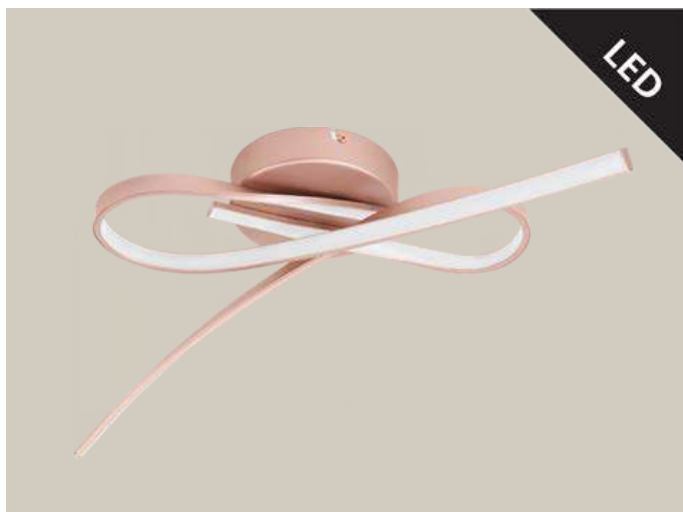

97361 PALOZZA

Luminario de techo; aluminio, rosa/dorado; plástico, blanco
ceiling luminaire; aluminium, roségold / plastic, white

L 705, B 315, H 125

2x11W

3000lm

Incluye Lámpara

L 705