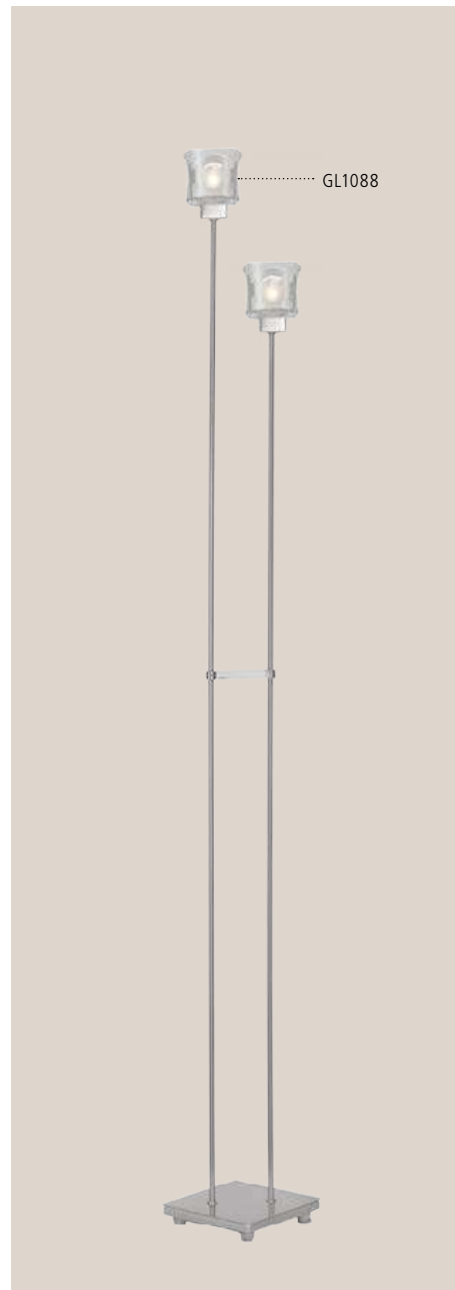

86572 TANGA 1

Luminario de piso de 2 Luces; acero, níquel mate; cristal
floor luminaire 2 L; steel, nickel matt; glass

H 1750; Base Ø 300