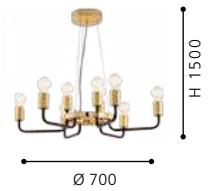

49141 CLEVEDON

Luminario colgante de 1 Luz; acero, negro
pendant luminaire 1 L; steel, black

H 1100, Ø 240

49479 NEWTOWN

Luminario colgante de 3 Luces; acero, negro
pendant luminaire 3 L; steel, black

H 1100, Ø 380

95216 PALTAS

Luminario colgante de 9 Luces; acero, dorado,
negro mate
pendant luminaire 9 L; steel, gold, matt black

H 1500, Ø 700

95216