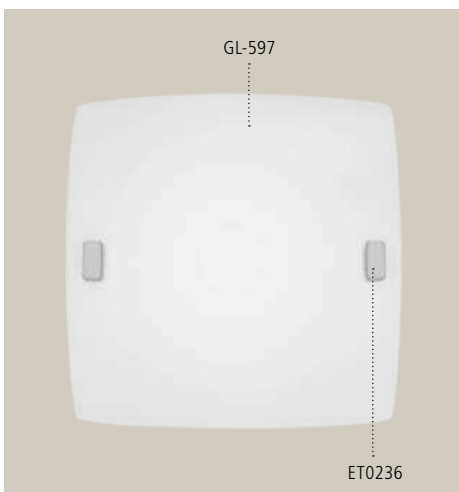

83242 BORG0

Luminario de techo; satinado, cristal, blanco
ceiling luminaire; satined, glass, white

ACCESORIO ET0236

L 335, H 335