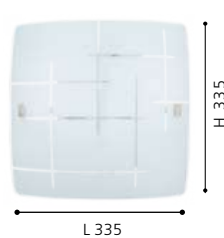

L 335, H 335, A 95