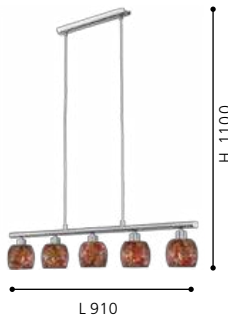

87958 SABANA

Luminario colgante de 7 Luces; níquel mate, cristal
pendant luminaire 7 L; nickel matt, glass

L 1315, H 1100

E12

7x40W