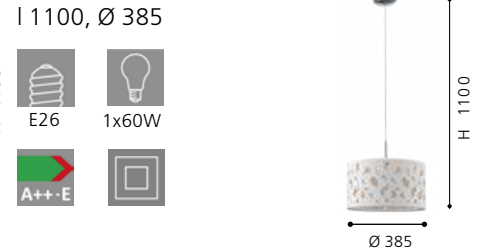

200294 SESSA

Luminario colgante; acero, cromo, textil
pendant luminaire; steel, chrome, fabric

L 1100, Ø 385

Ø 350

GL2644

20998 PISTOIA

Luminario colgante; níquel satinado, cristal opalino
pendant luminaire; nickel satined, opal glass

H 1100, L 840

20534