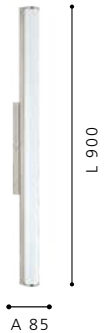

202364

202364