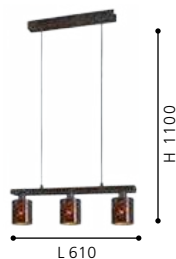

88823 TROYA

Luminario colgante de 1 Luz; Café antiguo, Cristal, mosaico
pendant luminaire 1 L; brown antique, mosaic glass, red, brown

H 1100, Ø 100