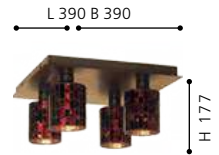

88822 TROYA

Luminario de techo de 4 Luces; Café antiguo, Cristal, mosaico
ceiling luminaire 4 L; brown antique, mosaic glass, red, brown

L 390, B 390, A 177