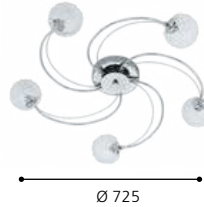

Ø 725, A 130

83119 NEMO

Luminario de pared; níquel satinado; cristal opalino
wall luminaire; nickel matt, opal glass

L 150, H 320, A 95

200168 LUCCIOLA

Luminario de pared; café antiguo
wall luminaire; antique brown