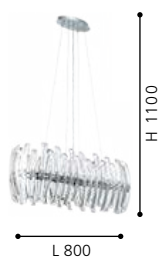

89204 DRIFTER

Luminario colgante de 8 Luces; cromo, cristal, transparente
pendant luminaire 8 L; steel, chrome / crystal, clear

L 800, B 300, H 1100

Incluye Lámpara

89205 DRIFTER

Luminario colgante de 6 Luces; cromo, cristal, transparente
pendant luminaire 6 L; steel, chrome / crystal, clear

H 1100, Ø 410

Incluye Lámpara

89206 DRIFTER

Luminario de pared de 2 Luces; cromo, cristal, transparente
wall luminaire 2 L; steel, chrome / crystal, clear

L 230, H 300, A 130

Incluye Lámpara