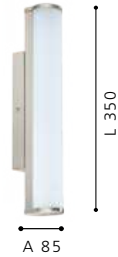

GL3406

GL3407

GL3408

202363 MIERE

Luminario de pared; acero, niquel satinado, cristal satinado, blanco
wall luminaire; steel, satin nickel; satinated glass, white

L 350, H 50, A 85

8 W 770 lm

Incluye Lámpara