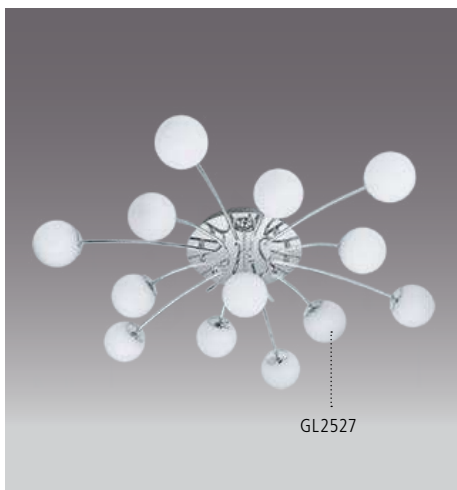

H 100, Ø 585

89441 SATURNIA

Luminario de techo de 3 Luces; acero, niquel satinado; cristal, blanco brillante
ceiling luminaire 3 L; steel, satin nickel; glass, shiny white

Ø 510, A 145

91216 GAMBO

Luminario de techo de 13 Luces; acero, cromo; cristal opalino
ceiling luminaire 13 L; steel, chrome; opal glass