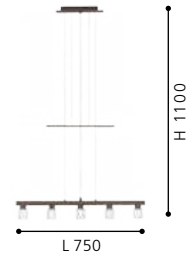

86902 TENNO

Luminario colgante de 5 luces; Café rústico, Cristal
pendant luminaire 5 L; brown antique, crystal glass

L 750, B 70, H 1100

Incluye Lámpara