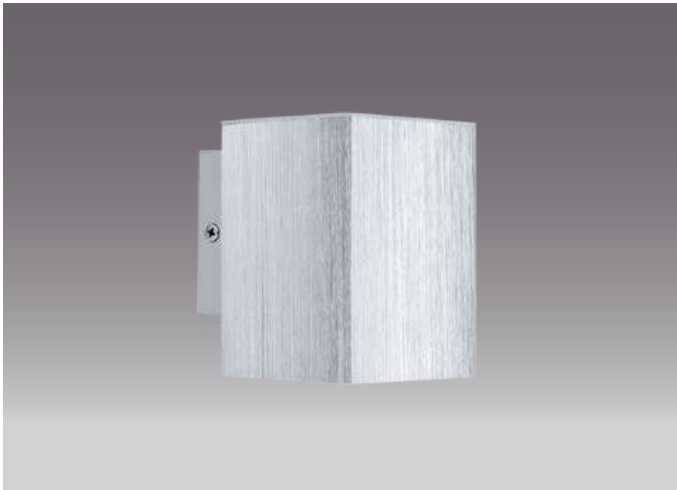

87018 MADRAS

Luminario de pared de 1 Luz; aluminio
wall luminaire 1 L; aluminium

L 75, B 75, H 106, A 100

GU10

1x50W