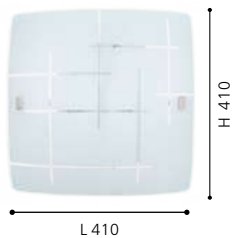

92751 SABBIO

Luminario de techo; satinado, cristal, blanco
ceiling luminaire; satined, glass, white

H 410, L 410, A 95