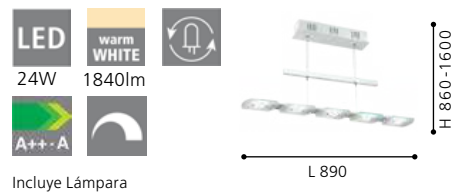

91071 TIGHT

Luminario colgante; aluminio, blanco, cristal satinado
pendant luminaire; aluminium, white, satinated glass

L 890, N 100, H 860-1600