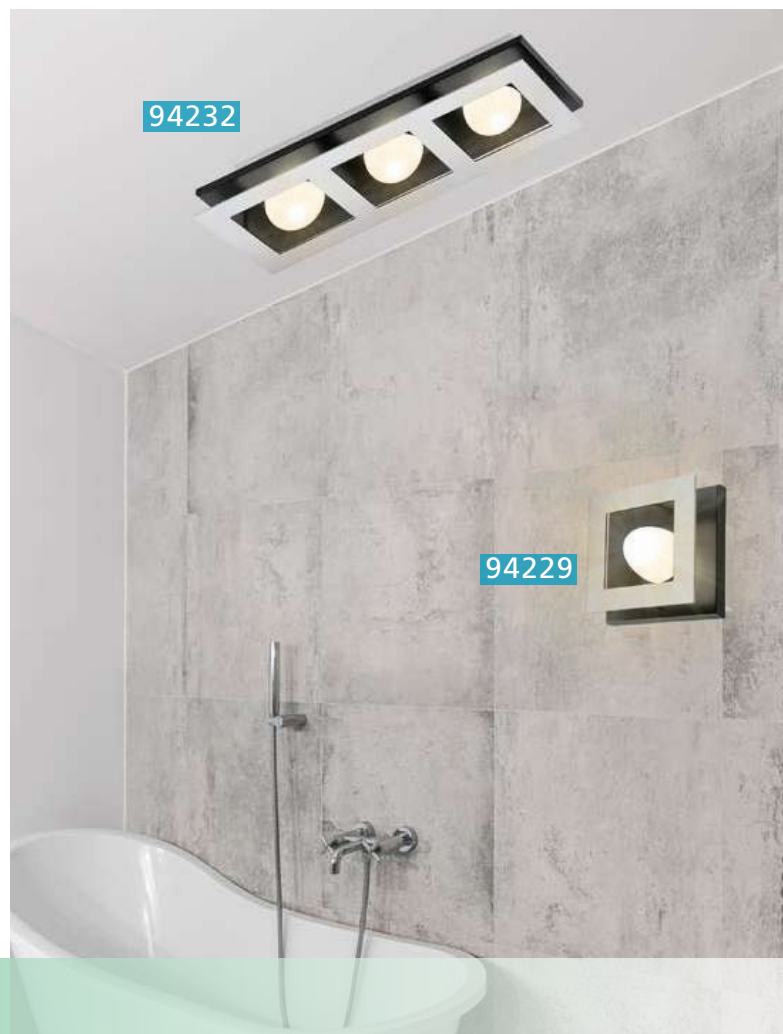

94232 BELLAMONTE

Luminario de pared, techo de 3 Luces; acero, aluminio, cromo, negro, plástico, blanco
wall, ceiling luminaire 3 L; steel, aluminium, chrome, black, plastic, white

L 370, B 140, H 66