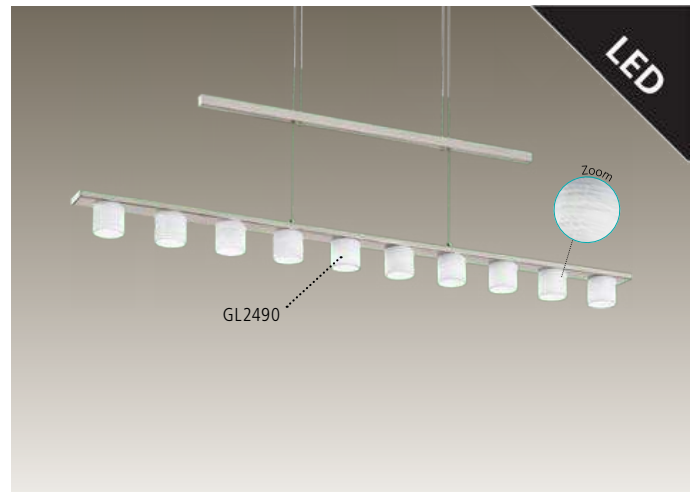

90933 PULSANO

Luminario colgante de 8 luces; níquel mate, cristal blanco
pendant luminaire 8 L; aluminium, steel, nickel matt, wipe technique
glass

L 725, H 790-1430

Incluye Lámpara

90934 PULSANO

Luminario colgante de 10 luces; níquel mate, cristal blanco
pendant luminaire 10 L; aluminium, steel, nickel matt, wipe
technique glass

L 905, H 790-1430

Incluye Lámpara

89628 PERONI

Luminario colgante de 4 Luces; cromo, aluminio, blanco brillante
pendant luminaire 4 L; chrome, aluminium, satinated glass, white

L 915, B 105, H 1100

Incluye Lámpara

89635 PERONI

Luminario colgante de 4 Luces; cromo, aluminio, opalino
pendant luminaire 4 L; chrome, aluminium, opal glass

L 915, B 100, H 1100

Incluye Lámpara