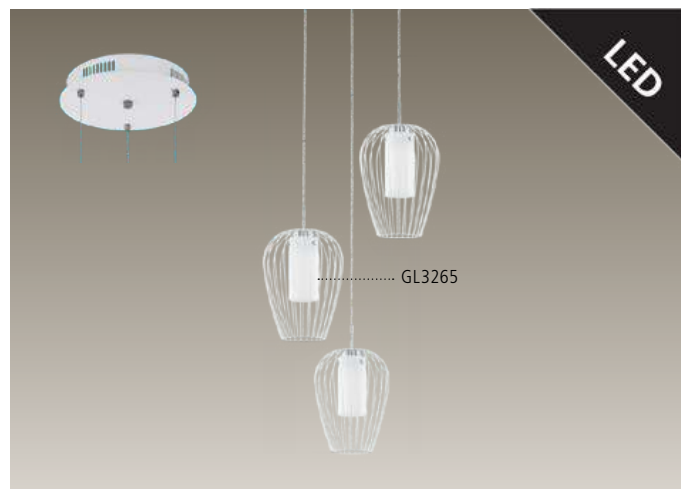

94341 VENCINO

Luminario colgante de 3 luces; Acero, blanco, cromo / cristal
blanco satinado
pendant luminaire 3 L; steel, white, chrome / satinated glass,
coated white

H 1500, Ø 380

LED

3x6,7W

warm
WHITE

3x600lm

A+

Incluye Lámpara