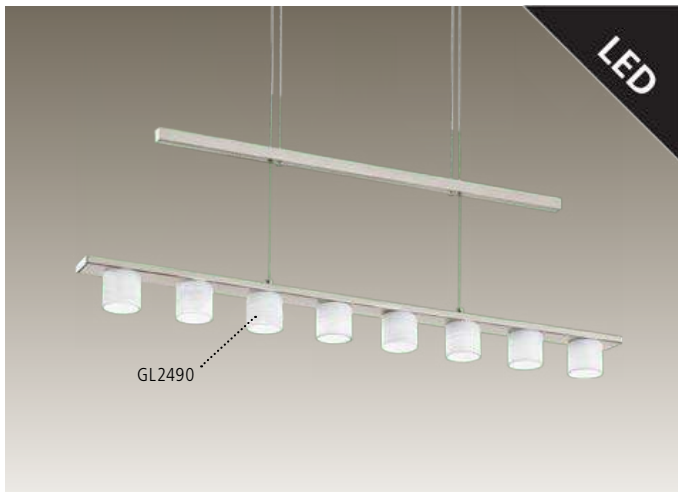

90933 PULSANO

Luminario colgante de 8 luces; níquel mate, cristal blanco
pendant luminaire 8 L; aluminium, steel, nickel matt, wipe technique
glass

L 725, H 790-1430

Incluye Lámpara

90934 PULSANO

Luminario colgante de 10 luces; níquel mate, cristal blanco
pendant luminaire 10 L; aluminium, steel, nickel matt, wipe
technique glass

L 905, H 790-1430

Incluye Lámpara

89628 PERONI

Luminario colgante de 4 Luces; cromo, aluminio, blanco brillante
pendant luminaire 4 L; chrome, aluminium, satinated glass, white

L 915, B 105, H 1100

Incluye Lámpara

89635 PERONI

Luminario colgante de 4 Luces; cromo, aluminio, opalino
pendant luminaire 4 L; chrome, aluminium, opal glass

L 915, B 100, H 1100

Incluye Lámpara