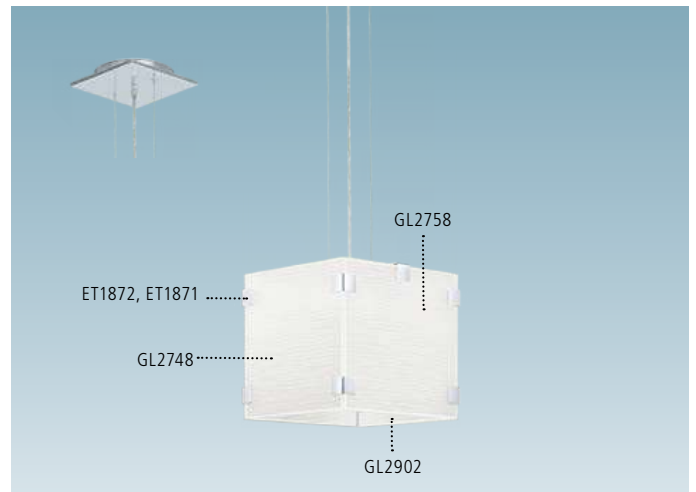

91872 ALEA

Luminario colgante de 1 Luz; acero, cromo; cristal, blanco
pendant luminaire; steel, chrome; glass, white with decor

L 280, B 280, H 1100

91874 ALEA

Luminario colgante de 1 Luz; acero, cromo; cristal satinado, blanco
pendant luminaire; steel, chrome; satinated glass, white with decor

L 280, B 280, H 1100