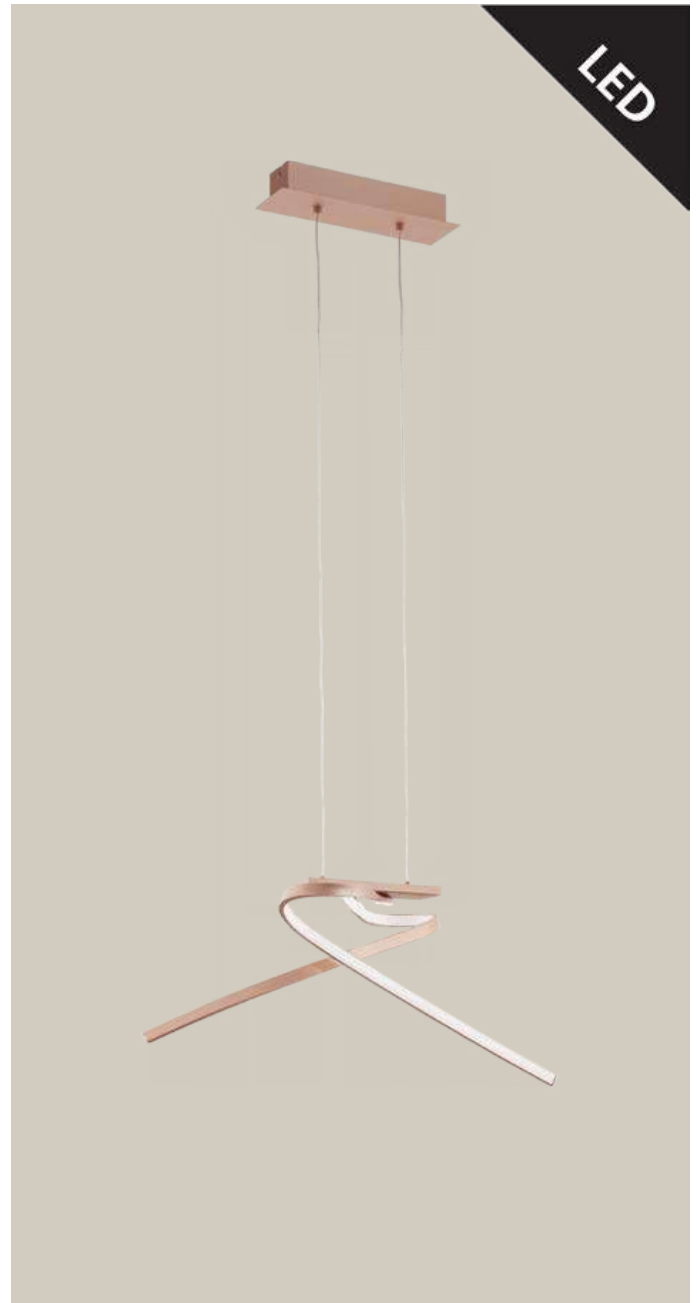

LED

97362 PALOZZA

Luminario colgante; aluminio, rosa/dorado; plástico, blanco
pendant luminaire; aluminium, roségold / plastic, white

L 705, B 315, H 1100

2x11W 3000lm

Incluye Lámpara