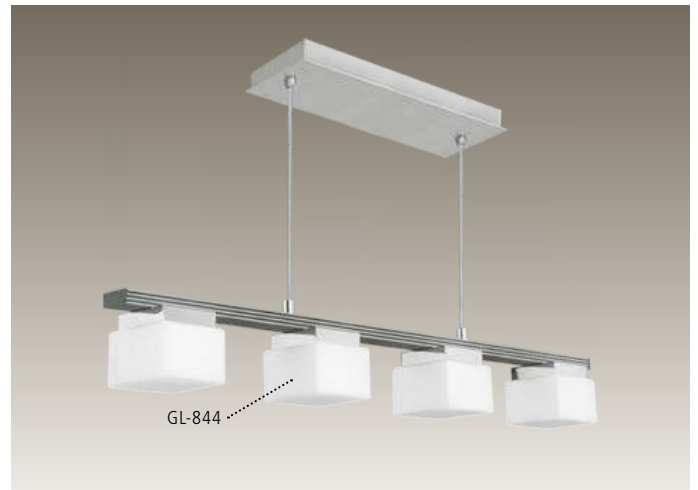

89635 PERONI

Luminario colgante de 4 Luces; cromo, aluminio, opalino
pendant luminaire 4 L; chrome, aluminium, opal glass

L 915, B 100, H 1100

Incluye Lámpara