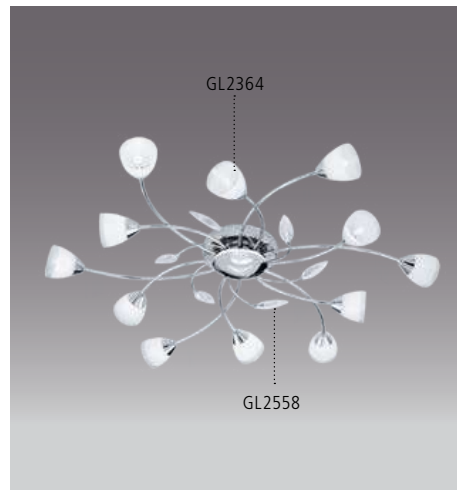

91335 LARSINA

Luminario de techo de 12 Luces; acero, cromo; transparente, cristal satinado
ceiling luminaire 12 L; steel, chrome; clear, satinated glass, crystal

Ø 850, A 145

Incluye Lámpara