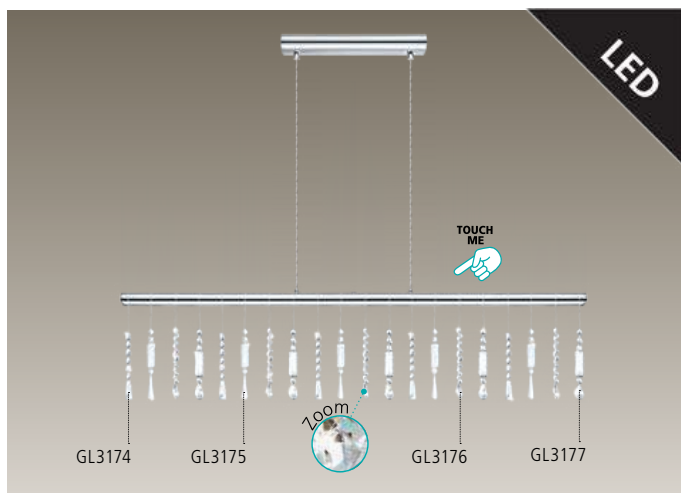

LED

GL3174 GL3175 GL3176 GL3177

93564 TERROS

Luminario colgante; cromo, cristal; aluminio
pendant luminaire; aluminium, steel, chrome

L 970, B 70, H 1100

18W 1300lm

Incluye Lámpara