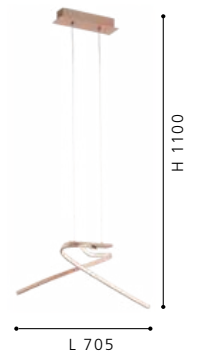

LED

97745 MIRAFLORES

Luminario colgante; aluminio, acero, dorado, plástico
pendant luminaire; aluminium, steel, gold-coloured; plastic,

L 865, B 80, H 1200

2x 8,5W 2000lm

Incluye Lámpara

LED

97362 PALOZZA

Luminario colgante; aluminio, rosa/dorado; plástico, blanco
pendant luminaire; aluminium, roségold / plastic, white

L 705, B 315, H 1100

2x11W 3000lm

Incluye Lámpara