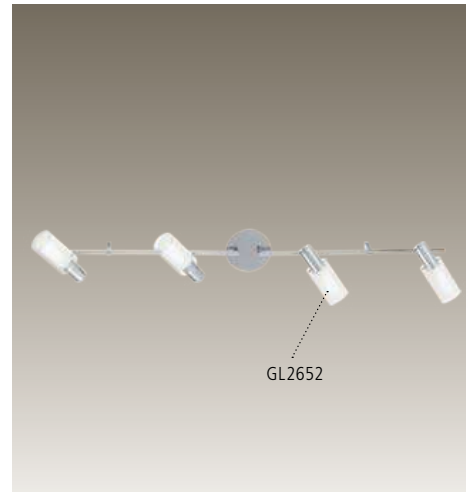

L 227

G9

3x40W

L 227

Incluye Lámpara

GL2652

90725 MAURICIO

Spot de 4 Luces; acero, cromo; cristal transparente, blanco
spot 4 L; steel, chrome; glass, clear, white