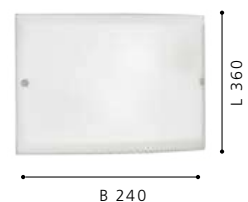

80284 BARI

Luminario de pared de 2 Luces; acero, cromo; cristal satinado, blanco
wall luminaire 2 L; steel, chrome; satinated glass, white

L 360, B 240