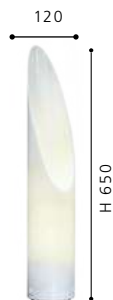

88809 AMALFI

Luminario de piso de 1 Luz; verde, cristal
floor luminaire 1 L; green, glass

H 650; Ø 120

E26

1x20W

IP44