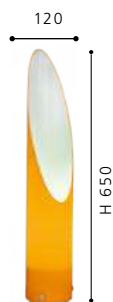

88808 AMALFI

Luminario de piso de 1 Luz; naranja, cristal
floor luminaire 1 L; orange, glass

H 650; Ø 120

E26

1x20W

IP44

90716 SOLAR

Luminario solar; mosaico, cristal
solar luminaire; mosaic, cristal