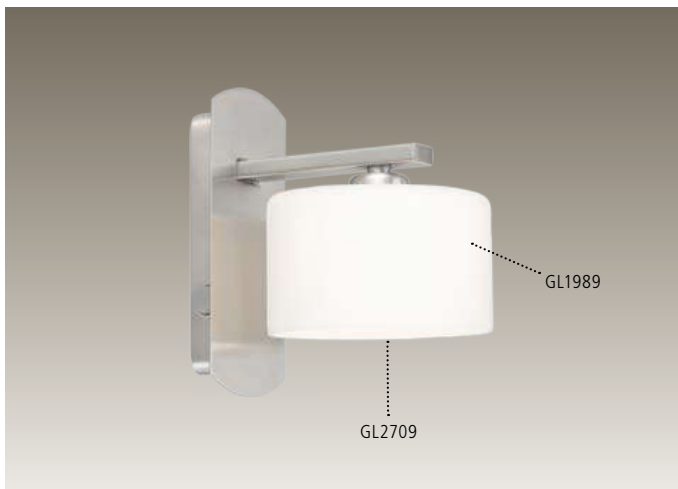

Luminario colgante de 6 luces; níquel mate , cristal, satinado
 pendant luminaire 6 L; nickel matt, satinated glass

L 1220, B 120, H 1100

G9

6x40W

Incluye Lámpara

89189 ARESE

Luminario de pared; níquel mate, cristal, satinado
 wall luminaire; nickel matt, satinated glass