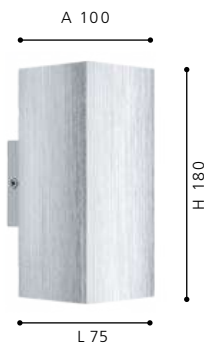

87019 MADRAS

Luminario de pared de 2 Luces; aluminio
wall luminaire 2 L; aluminium

L 75, B 75, H 180, A 100

GU10

2x50W

A++-E

Incluye Lámpara

86949 MADRAS