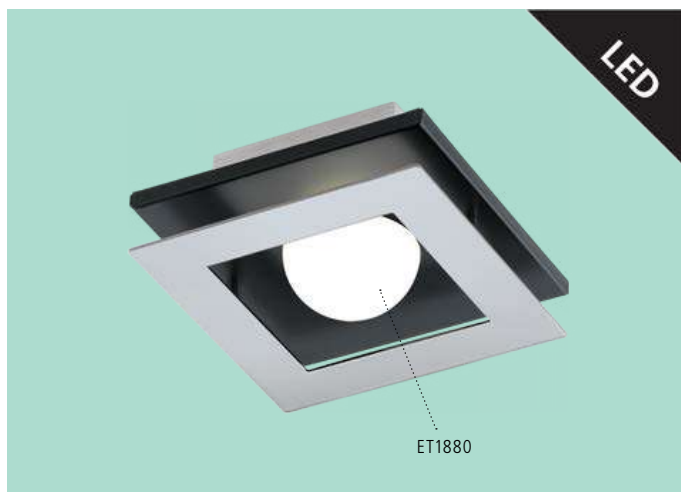

L 450, H 70, A 125

94654 ROMENDO

Luminario de pared de 5 Luces; acero, cromo; plástico, transparente, satin

wall luminaire 5 L; steel, chrome; plastic, clear, satinated

L 320, H 320, A 70

94653

94651

94229 BELLAMONTE