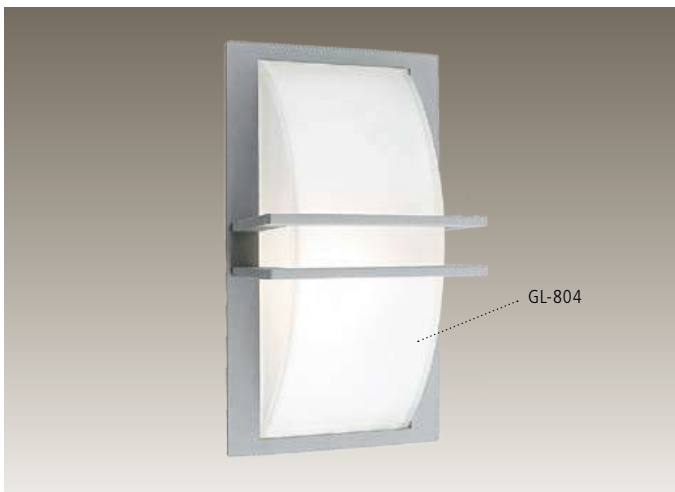

E26

1x100W

IP44

A++·E

83434 PARK

Luminario de pared de 1 Luz; aluminio fundido, plata, cristal satinado, blanco
 wall luminaire 1 L; cast aluminium, silver; satinated glass, white
 L 200, H 350, A 105

E26

1x100W