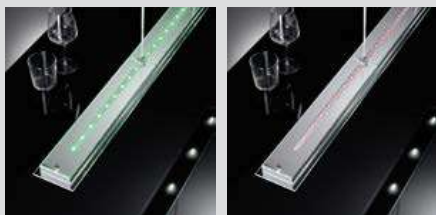

91079

Estas lámparas crean diferentes tipos de iluminación ajustables cómodamente con un control remoto (incluido con la lámpara): luz directa en blanco cálido acogedor y / o luz indirecta en muchos colores para iluminar individualmente diferentes atmósferas

These lamps create different types of illumination adjustable comfortably with a remote control (included with the lamp): direct light in cosy warm white and/or indirect light in many colours for individual lighting atmospheres.