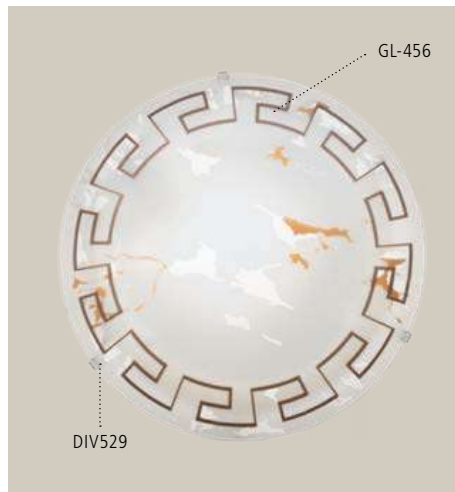

86873 TWISTER

Luminario techo, pared; acero, blanco; cristal satinado, diseño antiguo
wall, ceiling luminaire; steel, white, satinated glass, design antique

Ø 395

Ø 395

82877 TWISTER

Luminario techo, pared; acero, blanco; cristal satinado, diseño antiguo
wall, ceiling luminaire; steel, white, satinated glass, design antique

Ø 315

Ø 315

82891 TWISTER

Luminario techo, pared; acero, blanco; cristal satinado, diseño antiguo
wall, ceiling luminaire; steel, white, satinated glass, design antique

Ø 250

Ø 250

82878 TWISTER

Luminario techo, pared; acero, blanco; cristal satinado, diseño antiguo
wall, ceiling luminaire; steel, white, satinated glass, design antique

L 300, A 150

Ø 300

H 150