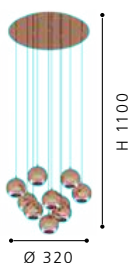

H 1100, Ø 320

Incluye Lámpara, reemplazable modelo 201743A

95911 CONESSA

Luminario colgante de 1 Luz; Acero, plata
pendant luminaire 1 L; steel, silver

H 1100, Ø 130

Incluye Lámpara, reemplazable modelo 201743A