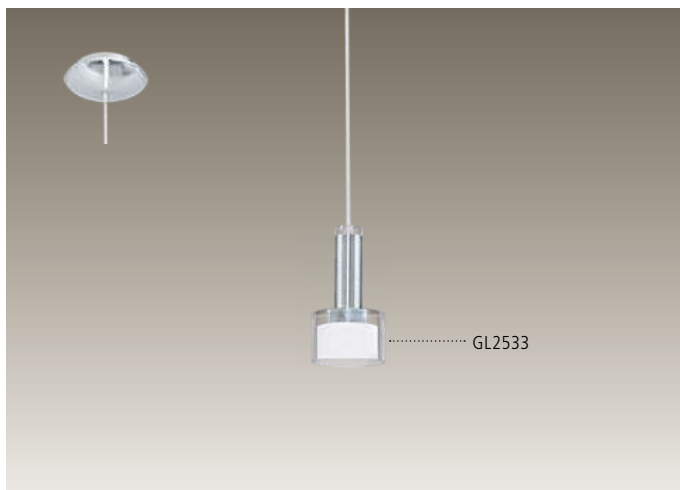

93931 FABIANA 1

Luminario colgante de 5 Luces; acero, cromo / cristal claro satinado
 pendant luminaire 5 L; steel, chrome / glass, clear, satinated

H 1100, Ø 350

Incluye Lámpara

93932 FABIANA 1

Luminario de pared de 1 Luz; acero, cromo / cristal satinado
 pendant luminaire; steel, chrome / glass, clear, satinated

L 90, H 170, A 135

Incluye Lámpara

90574 FABIANA

Luminario colgante de 1 Luz; cromo / cristal satinado
 pendant luminaire 1 L; chrome, glass satinated

H 1100, Ø 90; Base Ø 125

G9

1x40W

D