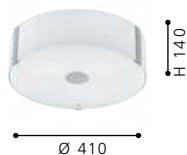

20675 CONY

Luminario de techo de 2 Luces; acero, niquel mate; satinado, cristal
ceiling luminaire 2 L; steel, white, nickel matt; satinated, glass

L 280, B 375, A 80