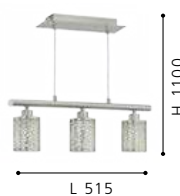

90073 ALMERA 1

Luminario colgante de 1 Luz; níquel mate
pendant luminaire 1 L; nickel matt

H 1100, Ø 110

E26

1x100W

A++·E

90074 ALMERA 1

Luminario colgante de 3 Luces; níquel mate
pendant luminaire 3 L; nickel matt

L 515, H 1100

E26

3x60W

A++·E

90074