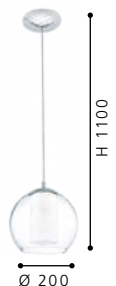

88853 FARGO

Luminario colgante de 1 Luz; claro, satinado
pendant luminaire 1 L; clear, satinated

H 1100, Ø 206