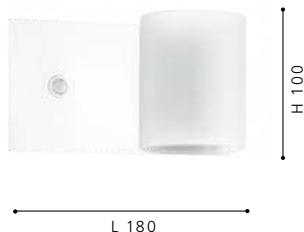

GL3659

95783 PACAO

Luminario de pared; acero, aluminio, blanco; cristal satinado
wall luminaire; steel, aluminium, white; satinated glass

L 180, H 100, A 115

Incluye Lámpara

L 180

95784 PACAO

Luminario de pared; acero, aluminio, níquel satinado, blanco; cristal satinado
wall luminaire; steel, aluminium, satin nickel; satinated glass, white