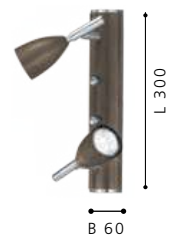

88368

88372 HALVA 1

Track de 3 Luces; aluminio, café antiguo
track 3 L; aluminium, brown antique

L 495, B 60

Incluye Lámpara

88373 HALVA 1

Track de 3 Luces; aluminio, café antiguo
track 3 L; aluminium, brown antique

H 180, Ø 220

Incluye Lámpara

88371 HALVA 1

Track de 2 Luces; aluminio, café antiguo
track 2 L; aluminium, brown antique

L 300, B 60

Incluye Lámpara