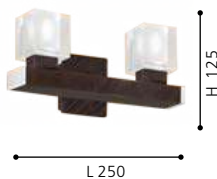

L 750, B 70, H 1100

Incluye Lámpara

85135 TENNO

Luminario de pared de 2 Luces; Café rústico, Cristal
 wall luminaire 2 L; brown antique, crystal glass

L 250, H 125, A 110

Incluye Lámpara

85136 TENNO

Luminario de mesa de 1 Luz; Café rústico, Cristal
 table luminaire 1 L; brown antique, crystal glass