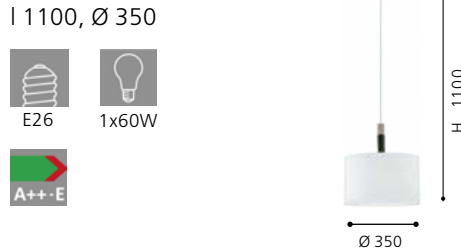

L 125, H 180

GL2370

90534 CRASH

Luminario de pared; cromo, blanco, vidrio agrietado
wall luminaire; chrome, glass broken

L 130, H 370, A 150

L 1100, Ø 350

A 150

S-2289