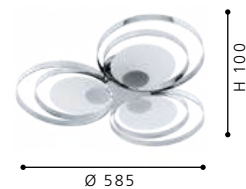

91473 RINGO 1

Luminario de techo de 3 Luces; acero, cromo; cristal satinado, blanco
ceiling luminaire 3 L; steel, chrome; satinated glass, white

H 100, Ø 585