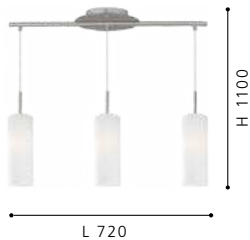

L 720, B 105, H 1100

E26

3x 60W

A++-E

85981 TROY 3

Luminario de mesa de 1 Luz; níquel mate, cristal, blanco satinado
table luminaire 1 L; nickel matt, satinated glass, white

H 460, Ø 105, Base: Ø 120

E26