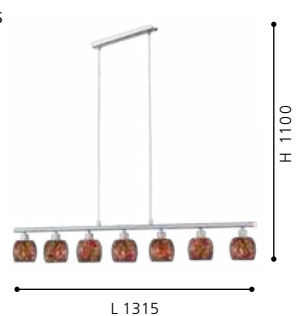

L 910, H 1100

E12

5x40W

87958 SABANA

Luminario colgante de 7 Luces; níquel mate, cristal
 pendant luminaire 7 L; nickel matt, glass

L 1315, H 1100

E12

7x40W