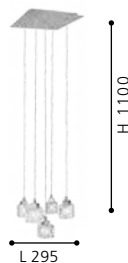

L 750, B 70, H 1100

Incluye Lámpara

20524 TANGA 1

Luminario colgante de 5 Luces; níquel mate, cristal
 pendant luminaire 5 L; nickel matt, crystal

L 295, B 295, H 1100

Incluye Lámpara

89213 INDO

Luminario colgante de 3 Luces; níquel mate, beige, textil
 pendant luminaire 3 L; nickel matt, beige, fabric