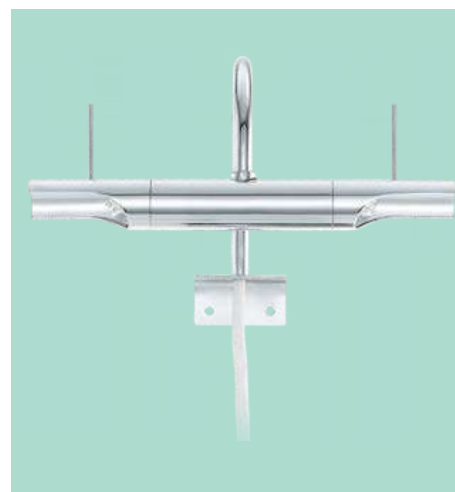

85817 GRANADA

Luminario de espejo; acero, cromo; cristal
satinado, blanco
mirror luminaire; steel, chrome; satinated glass,
white

L 210, H 125, A 120

Incluye Lámpara