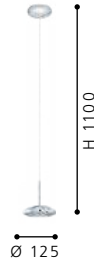

H 1100, Ø 140

Incluye Lámpara

93572

93708

92784 TARUGO

Luminario colgante de 1 Luz; cromo, plástico, blanco
 pendant luminaire 1 L; chrome; plastic, white

H 1100, Ø 125

Incluye Lámpara