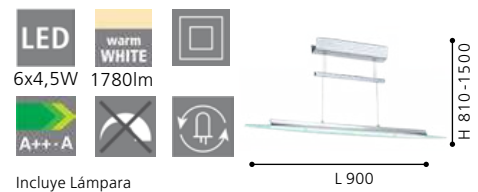

L 900, H 810-1500

91079

Estas lámparas crean diferentes tipos de iluminación ajustables cómodamente con un control remoto (incluido con la lámpara): luz directa en blanco cálido acogedor y / o luz indirecta en muchos colores para iluminar individualmente diferentes atmósferas