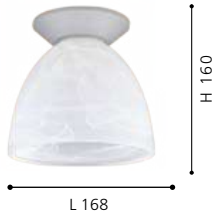

L 180, H 250, A 75

GL2787.....

20669 BANTRY 1

Luminario de techo; chrome, blanco brillante, cristal
ceiling luminaire; chrome, shiny white, glass

H 160, Ø 168

20669

GL1649

20236 RICARDA