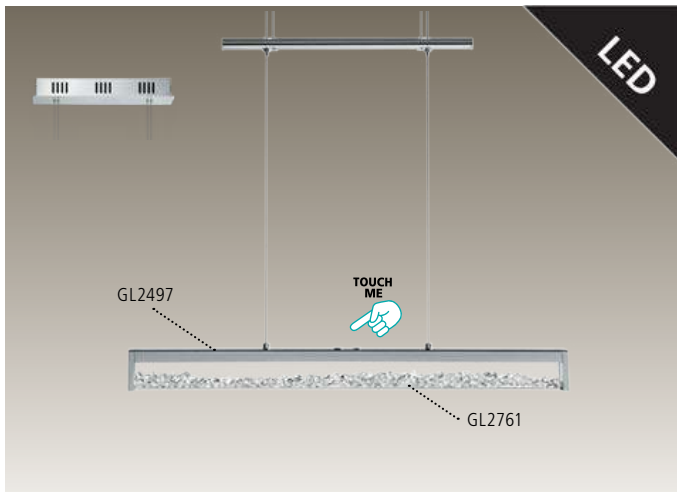

93625 CARDITO 1

Luminario colgante; cromada, cristal
pendant luminaire; aluminium, steel, chrome / glass, crystal, clear

L 700, B 80, H 1100

LED
24W

tunable
WHITE
2000lm

Incluye Lámpara