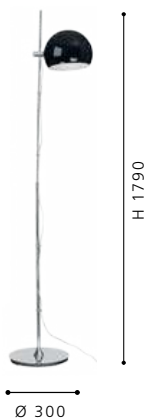

90132 BO

Luminario de piso de 1 Luz; cromo, negro brillante, cristal
floor luminaire 1 L; chrome, shiny black, glass

90129 BO

Luminario de piso de 1 Luz; cromo, blanco brillante, cristal
floor luminaire 1 L; chrome, shiny white, glass

86572 TANGA 1

Luminario de piso de 2 Luces; acero, níquel mate; cristal
floor luminaire 2 L; steel, nickel matt; glass

H 1750; Base Ø 300

H 1750; Base Ø 300

L 160, B 160, H 1420;
Base L 160, B 160