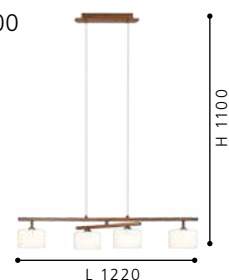

94201 PIASTRE

Luminario colgante de 1 Luz; acero, blanco, plástico
pendant luminaire 1 L; steel, white, plastic

H 1100, Ø 580

Incluye Lámpara

91993 TEMPIO

Luminario colgante de 4 Luces; cromada, cristal, blanco, opalino
pendant luminaire 4 L; steel, white, opal glass, white

L 930, H 865-1535

Incluye Lámpara

92783 ZAGAROLE

Luminario colgante de 1 Luz; blanco, acrílico
pendant luminaire 1 L; white, acrylic

H 1100, B 470

Incluye Lámpara

92791 CARSICO

Luminario colgante de 2 Luces; cromo, cristal, blanco
pendant luminaire 2 L; chrome, crystal, white

L 430, B 320, H 1100

20665 SATURNIA 1

Luminario colgante de 3 Luces; acero, níquel satinado, cristal, blanco brillante
pendant luminaire 3 L; steel, satin nickel; glass, shiny white

H 1320, Ø 600

20221 ARESE 1

Luminario colgante de 4 Luces; acero, bronce oscuro, cristal satinado
pendant luminaire 4 L; steel, dark bronze, satin glass

L 1220, B 120, H 1100

Incluye Lámpara