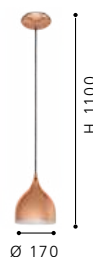

95555

95555

97739 CORETTO 4

Luminario colgante de 1 Luz; acero, negro, dorado
 pendant luminaire 1 L; steel, black, gold

H 1100, Ø 400

94742 CORETTO 2

Luminario colgante de 1 Luz; acero, cobre
 pendant luminaire 1 L; steel, copper

H 1100, Ø 400

94743 CORETTO 2

Luminario colgante de 1 Luz; acero, cobre
 pendant luminaire 1 L; steel, copper

H 1100, Ø 170

97739

62547 TORTORETTO

Luminario colgante de 1 Luz; acero, negro
pendant luminaire 1 L; steel, black