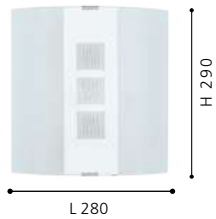

L 180, H 210, A 95

84028

83133 GRAFIK

Luminario pared, techo; acero, cristal satinado, diseño a cuadros
wall, ceiling luminaire; steel, satinated glass, squares design

L 280, H 290, A 85

83134 GRAFIK

Luminario pared, techo; acero, cristal satinado, diseño a cuadros
wall, ceiling luminaire; steel, satinated glass, squares design