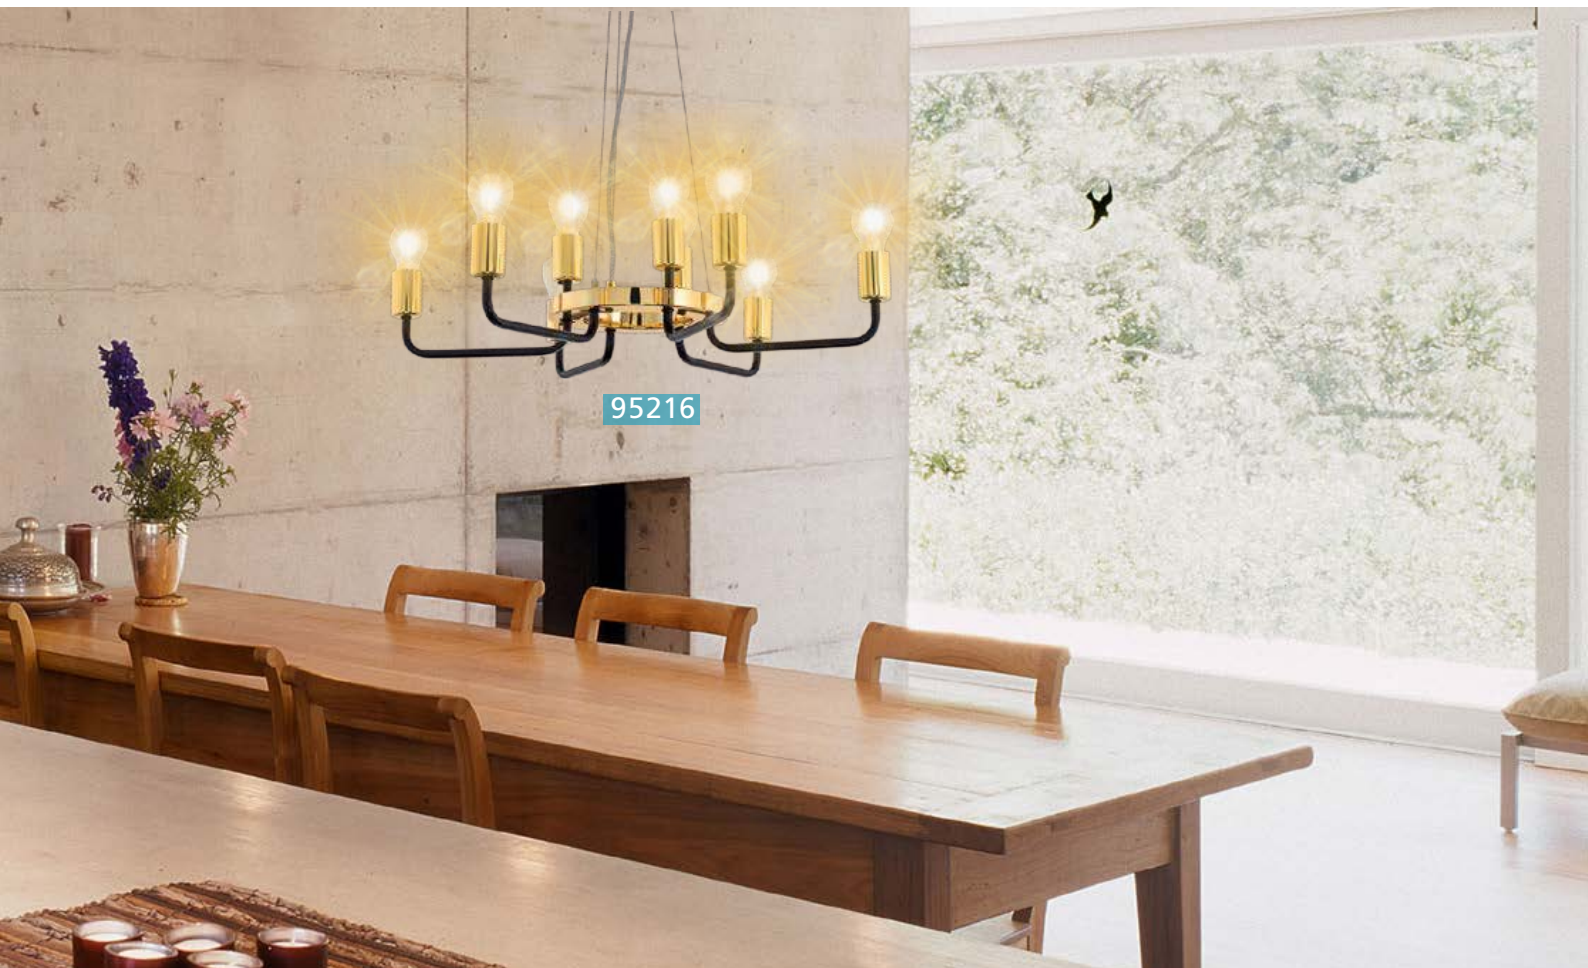

49141 CLEVEDON

Luminario colgante de 1 Luz; acero, negro
pendant luminaire 1 L; steel, black

H 1100, Ø 240

49479 NEWTOWN

Luminario colgante de 3 Luces; acero, negro
pendant luminaire 3 L; steel, black

H 1100, Ø 380

95216 PALTAS

Luminario colgante de 9 Luces; acero, dorado,
negro mate
pendant luminaire 9 L; steel, gold, matt black

H 1500, Ø 700

95216