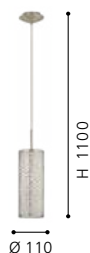

H 1100, Ø 110

E26

1x100W

A++·E

90074 ALMERA 1

Luminario colgante de 3 Luces; níquel mate
pendant luminaire 3 L; nickel matt

L 515, H 1100

E26