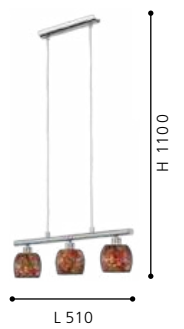

Luminario colgante de 3 Luces; níquel mate, cristal
 pendant luminaire 3 L; nickel matt, glass

L 510, H 1100

E12

3x40W

87957 SABANA

Luminario colgante de 5 Luces; níquel mate, cristal
 pendant luminaire 5 L; nickel matt, glass