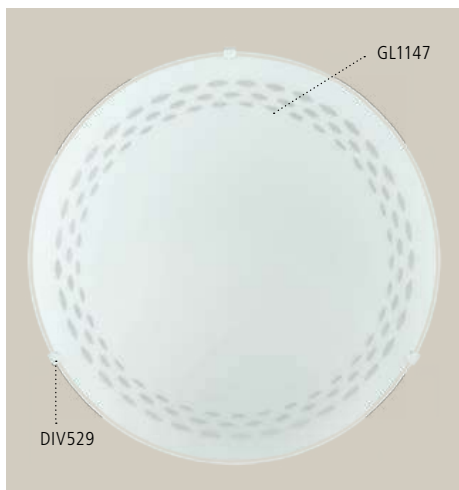

Ø 250

Ø 250

82878 TWISTER

Luminario techo, pared; acero, blanco; cristal satinado, diseño antiguo
wall, ceiling luminaire; steel, white, satinated glass, design antique

L 300, A 150

Ø 300

H 150

86875 TWISTER