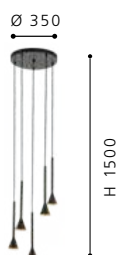

Luminario colgante de 5 Luces; acero, negro, dorado
 pendant luminaire 5 L; steel, black, gold

H 1500, Ø 350

GU10
LED

5x7w

A+

Incluye Lámpara

93745 RAPARO

Luminario colgante de 1 Luz; acero, blanco
 pendant luminaire 1 L; steel, white