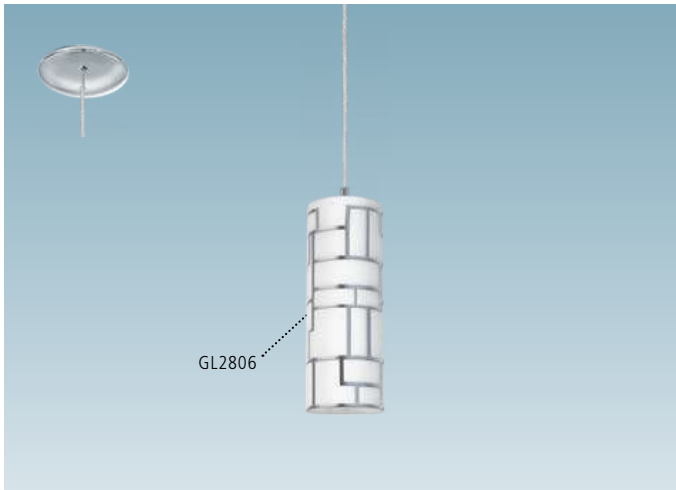

L 700, H 1100

GU10

3x50W

A+

Incluye Lámpara

Incluye Lámpara

92562 BAYMAN

Luminario colgante de 1 Luz; cromo, cristal blanco decorado, cromo
 pendant luminaire 1 L; steel, chrome /glass with decoration, white,
 chrome

L 1100, B 105

E26

1x 60W

A++·E

B 105

92563 BAYMAN

Luminario colgante de 3 Luces; cromo, cristal blanco decorado, cromo
 pendant luminaire 3 L; steel, chrome /glass with decoration, white,
 chrome

H 1100, B 105, L 720