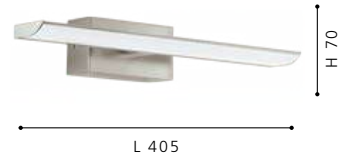

Luminario de pared de 2 Luces; acero, níquel satin, plástico
wall luminaire 2 L; steel, satinated nickel, plastic

L 405, H 70, A 130

LED
2x3,2W

neutral
WHITE
600lm

A++-A

Incluye Lámpara

IP44

94614