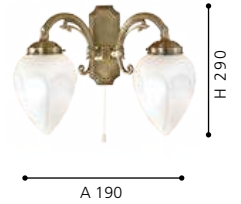

82745 IMPERIAL

Luminario de pared de 2 Luces; latón mate, cristal satinado, blanco
wall luminaire 2 L; cast metal, bronzed, satinated glass

L 360, H 290, A 190