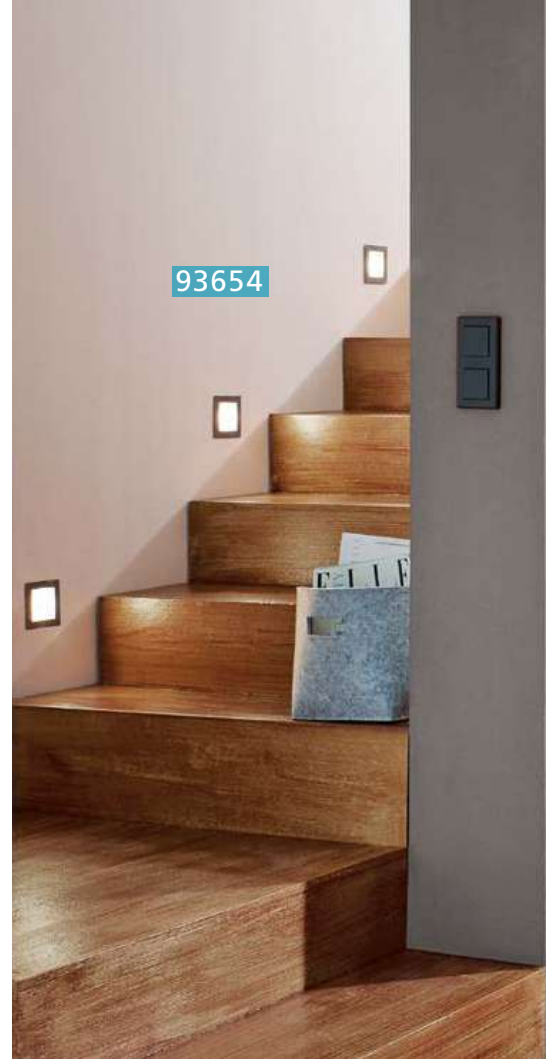

93653 GLENN

Luminario empotrable; metal fundido, plata; plástico, satin
recessed luminaire; cast metal, silver; plastic, satined

L 200, B 100, H 2, ET 85

Incluye Lámpara

93654 GLENN

Luminario empotrable; metal fundido, plata; plástico, satin
recessed luminaire; cast metal, silver; plastic, satined

L 200, B 200, H 2, ET 105

Incluye Lámpara

GL3167

93827 BASENTO

Spot de 2 Luces; acero, niquel satinado; cristal, aluminio, transparente, satin
spot 2 L; steel, satin nickel; glass, aluminium, clear, satinated

L 330, B 120

Incluye Lámpara

93828 BASENTO

Spot de 3 Luces; acero, niquel satinado; cristal, aluminio, transparente, satin
spot 3 L; steel, satin nickel; glass, aluminium, clear, satinated

L 560, B 120

Incluye Lámpara