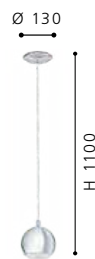

H 1100, Ø 320

Incluye Lámpara, reemplazable modelo 201743A

95911 CONESSA

Luminario colgante de 1 Luz; Acero, plata
pendant luminaire 1 L; steel, silver

H 1100, Ø 130

Incluye Lámpara, reemplazable modelo 201743A