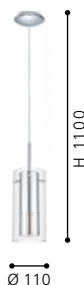

Luminario colgante de 1 luz; cromada, cristal, transparente
 pendant luminaire 1 L; chrome, crystal clear

H 1100, Ø 110

GU10

1x50W

A+

91327 PINTO 1

Luminario colgante de 3 luces; níquel mate, cristal, claro, opalino
 pendant luminaire 3 L; nickel matt, crystal clear, opal