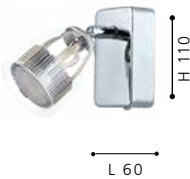

93741 PECERO

Spot de 1 Luz; acero, cromo, plástico, transparente
spot 1 L; steel, chrome; plastic, transparent

L 60, H 100

Incluye Lámpara