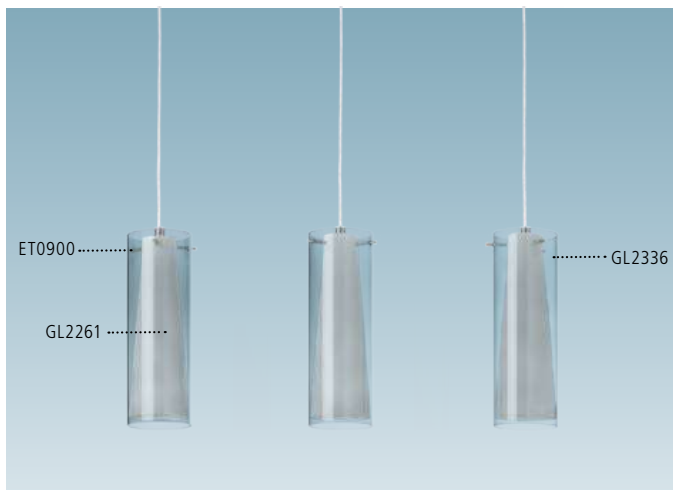

Luminario colgante de 1 Luz; níquel mate, negro transparente, blanco
 pendant luminaire; steel, satin nickel / smoked glass, opal glass,
 black-transparent, white

H 1100, Ø 380

E26

1 x 60W

A++·E

90305 PINTO NERO