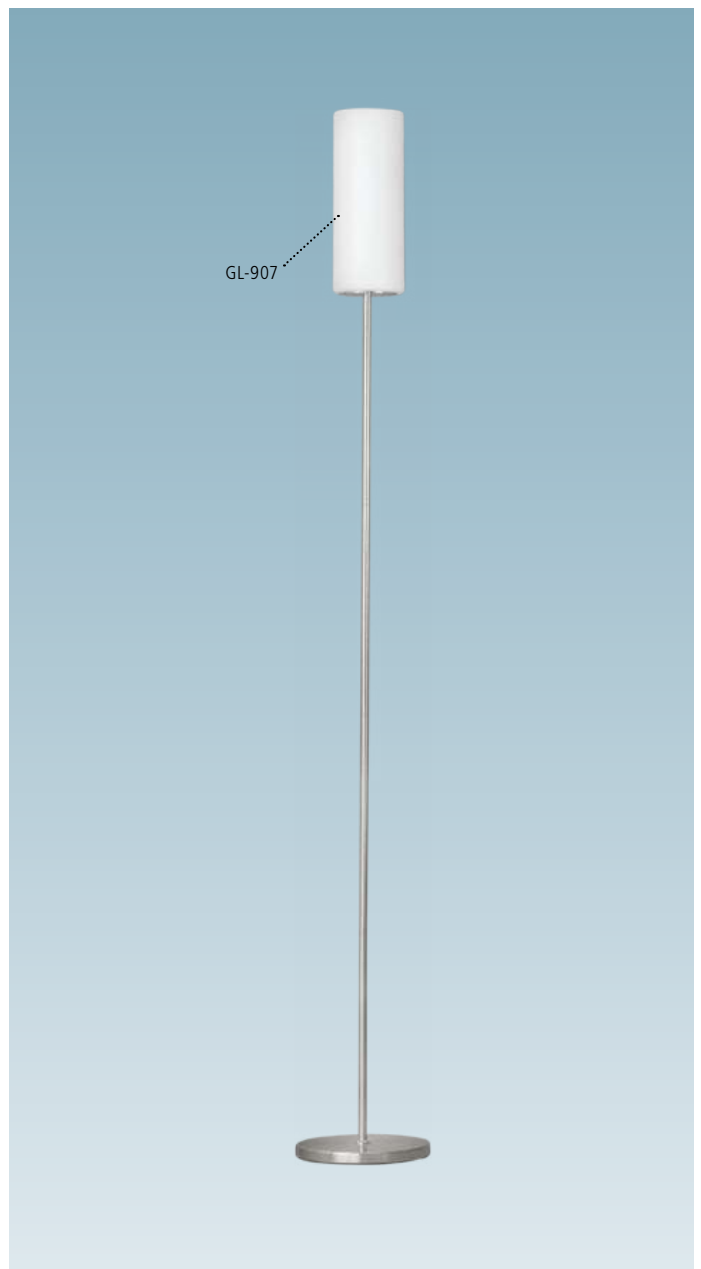

85982 TROY 3

Luminario de piso de 1 luz; níquel mate, cristal, blanco satinado
floor luminaire 1 L; nickel matt, satinated glass, white

H 1530, Ø 200, Base: Ø 200

E26

1x100W

A++ · E