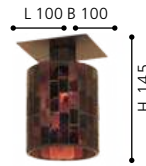

88821 TROYA

Luminario de techo de 1 Luz; Café antiguo, Cristal, mosaico
ceiling luminaire 1 L; brown antique, mosaic glass, red, brown

L 100, B 100, A 145