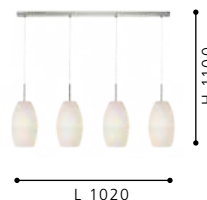

85054 YOLA

Luminario colgante de 5 Luces; níquel satinado; opalino, cristal
pendant luminaire 5 L; nickel satinated. opal, crystal

L 750, B 70, H 1100

Incluye Lámpara

20524 TANGA 1

Luminario colgante de 5 Luces; níquel mate, cristal
pendant luminaire 5 L; nickel matt, crystal

L 295, B 295, H 1100

Incluye Lámpara

89213 INDO

Luminario colgante de 3 Luces; níquel mate, beige, textil
pendant luminaire 3 L; nickel matt, beige, fabric

L 712, B 150, H 1100

92761 BOLSANO

Luminario colgante de 1 Luz; acero, cromo, opalino, blanco
pendant luminaire 1 L; steel, chrome, opal, white

H 1100, Ø 200

88853 FARGO

Luminario colgante de 1 Luz; claro, satinado
pendant luminaire 1 L; clear, satinated

H 1100, Ø 206

88955 BATISTA 1

Luminario colgante de 4 Luces; níquel mate, cristal, blanco
pendant luminaire 4 L; nickel matt, crystal, white

L 1020, B 120, H 1100