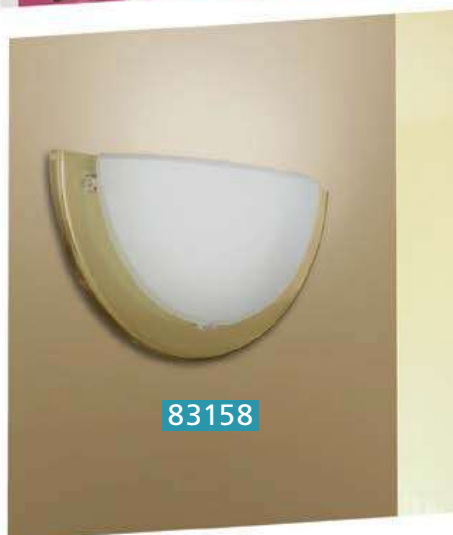

ENSAMBLE MÉXICO

EGLO LIGHT

ENSAMBLADO EN MEXICO

Nuestra colección Eglo Light es sinónimo de calidad y diseño al alcance de todos. Continuamos con nuestro compromiso de mantener nuestros estándares de calidad agradeciendo tu preferencia en éste proyecto orgullosamente ensamblado por manos mexicanas.