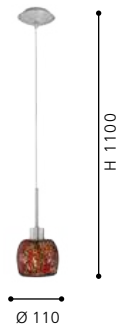

88563

88562

87964 SABANA

Luminario colgante de 1 Luz; níquel mate, cristal
 pendant luminaire 1 L; nickel matt, glass

H 1100, Ø 110

E12

1x40W

87956 SABANA