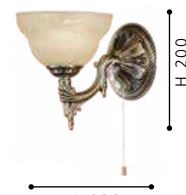

L 280, B 375, A 80

Incluye Lámpara

85859 MARBELLA

Luminario de pared de 1Luz; metal fundido, bronce; cristal, champagne
wall luminaire 1L; cast metal, bronzed; glass, champagner

L 170, H 200, A 230

SPOTS, RIELES Y EMPOTRADOS