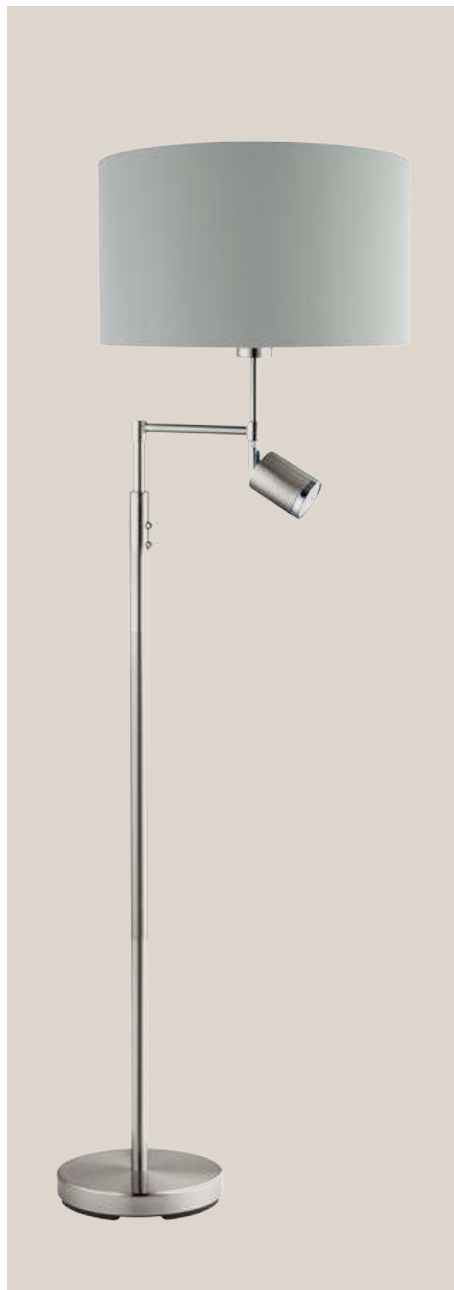

201828 SANTANDER

Luminario de piso de 1 Luz; acero, níquel, textil
floor luminaire 1 L; steel, nickel, fabric

L 1530, Ø 500, B 250