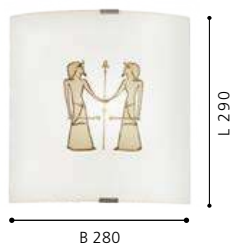

83126 GRAFIK

Luminario pared; cristal con diseño wall luminaire; glass with design

L 290, B 280