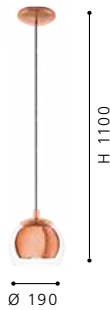

49052 AUCKLAND

Luminario colgante de 1 Luz; acero, azul pastel
pendant luminaire 1 L; steel, Pastel light-blue

H 1500, Ø 260

E26

1x60W

A++·E