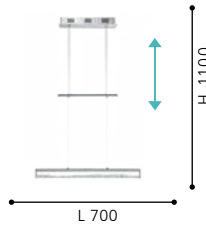

Incluye Lámpara