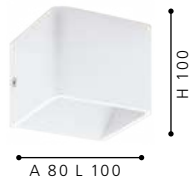

96205 SANIA 3

Luminario de pared; aluminio, blanco
wall luminaire; aluminium, white

L 200, H 80, A 100