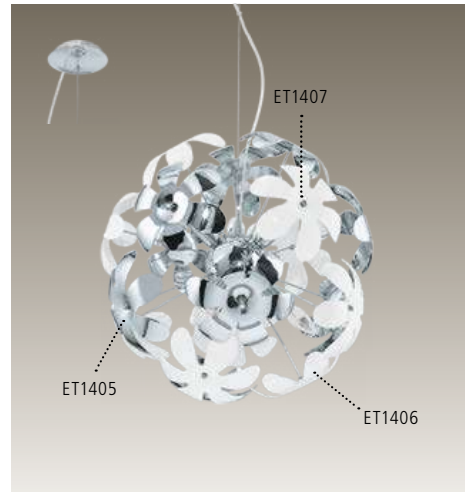

92518 CAMILE

Luminario colgante de 6 Luces; acero, cromo, blanco
pendant luminaire 6 L; steel, chrome, white

H 1100, L 280