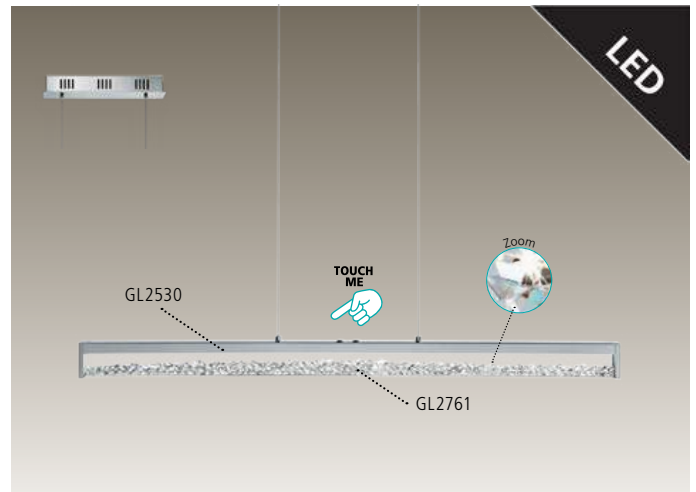

93931

93625 CARDITO 1

Luminario colgante; cromada, cristal
pendant luminaire; aluminium, steel, chrome / glass, crystal, clear

L 700, B 80, H 1100

LED
24W

tunable
WHITE
2000lm

Incluye Lámpara

93626 CARDITO 1