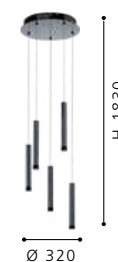

93745 RAPARO

Luminario colgante de 1 Luz; acero, blanco
pendant luminaire 1 L; steel, white

H 1830, Ø 130

Incluye Lámpara

93798 RAPARO

Luminario colgante de 5 Luces; acero, blanco
pendant luminaire 5 L; steel, white

H 1830, Ø 320

Incluye Lámpara

93924 RAPARO

Luminario colgante de 1 Luz; acero, níquel negro
pendant luminaire 1 L; steel, nickel, black

H 1830, Ø 130

Incluye Lámpara

93926 RAPARO

Luminario colgante de 5 Luces; acero, níquel negro
pendant luminaire 5 L; steel, nickel, black

H 1830, Ø 320

Incluye Lámpara