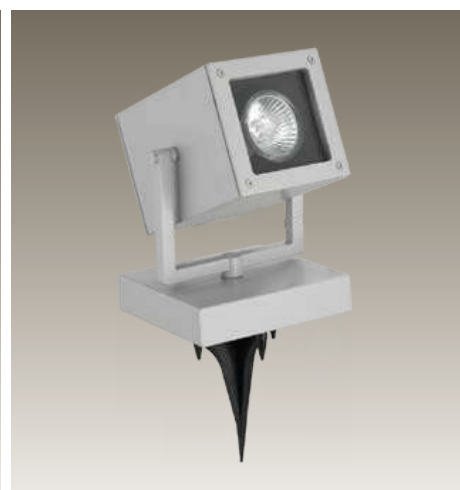

88574 TABO 1

Luminario de piso de 1 Luz; acero, plata
floor luminaire 1 L; steel, silver

L 127, B 155, H 290

Incluye estaca para superficies blandas