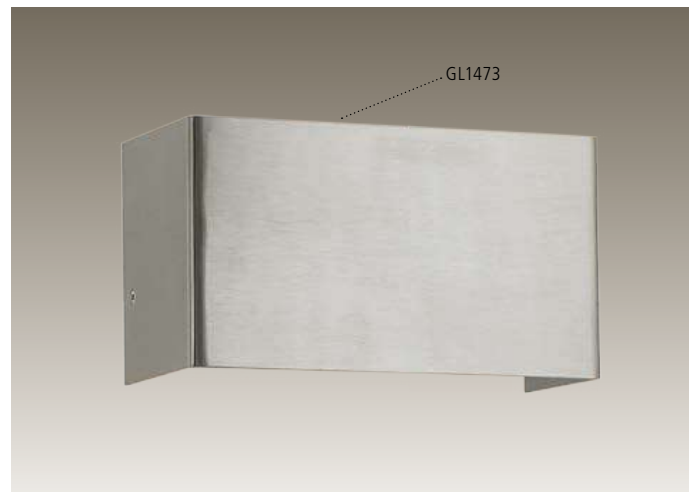

20892 CUBIK

Luminario de pared de 1 Luz; acero, satín
wall luminaire 1 L; steel, satined

B 225, H 125, A 95

1x100W

B 225

H 125