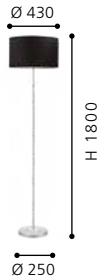

88318 HALVA

Luminario de pie de 4 Luces; cromo, textil, negro
floor luminaire 4 L; chrome, fabric, black

H 1800, Ø 430; Base Ø 250