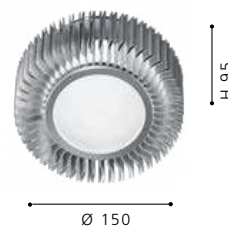

89118 CHIRON

Luminario de techo; aluminio, cristal satinado
ceiling luminaire; aluminium; satinated glass

H 96, Ø 140

Incluye Lámpara

89119 CHIRON

Luminario de techo; aluminio, cristal satinado
ceiling luminaire; aluminium; satinated glass

H 95, Ø 150

Incluye Lámpara

91473 RINGO 1

Luminario de techo de 3 Luces; acero, cromo; cristal satinado, blanco
ceiling luminaire 3 L; steel, chrome; satinated glass, white

H 100, Ø 585