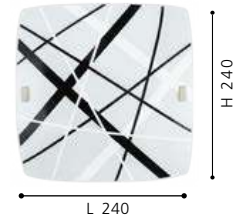

89246 MILLA 3

Luminario techo, pared; acero, blanco, cristal
satinado, blanco, negro, diseño con líneas
wall, ceiling luminaire; steel, white, satinated
glass, white, black, design stripes

L 340, H 340, A 95