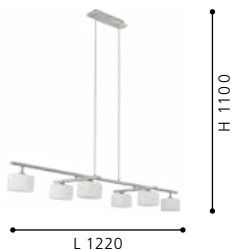

Luminario colgante de 6 luces; níquel mate , cristal, satinado
 pendant luminaire 6 L; nickel matt, satinated glass

L 1220, B 120, H 1100

G9

6x40W

Incluye Lámpara

89189 ARESE

Luminario de pared; níquel mate, cristal, satinado
 wall luminaire; nickel matt, satinated glass