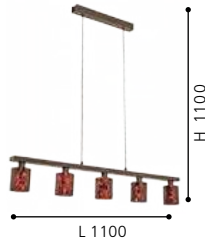

88825 TROYA

Luminario colgante de 5 luces; Café antiguo, Cristal, mosaico
pendant luminaire 5 L; brown antique, mosaic glass, red, brown

L 1110, B 100, H 1100