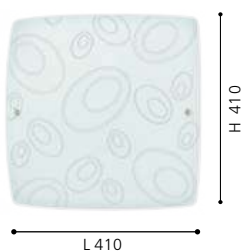

20495 SCALEA 1

Luminario pared,techo; cromo, cristal blanco decorado
wall, ceiling luminaire; chrome, white glass decor

L 410, H 410, A 95