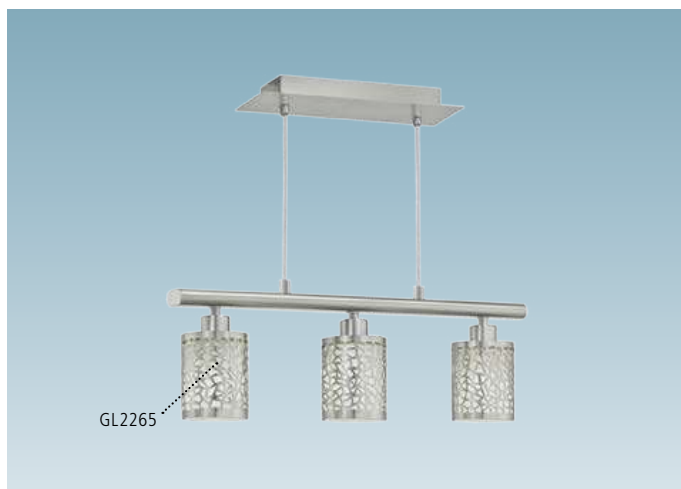

H 1100, Ø 110

E26

1x100W

A++·E

90074 ALMERA 1

Luminario colgante de 3 Luces; níquel mate
pendant luminaire 3 L; nickel matt

L 515, H 1100

E26