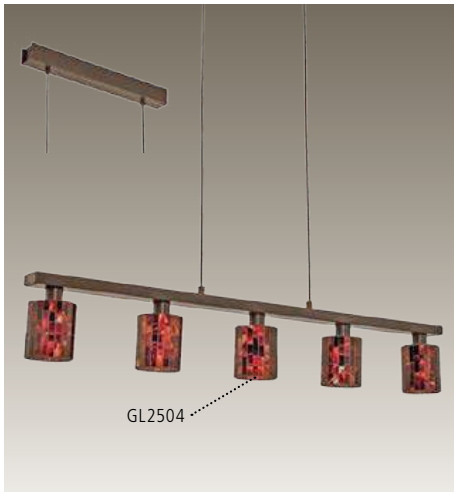

H 250; Base Ø 125

GL1479

87963 SABANA

Luminario de piso de 2 Luces; níquel mate, cristal
floor luminaire 2 L; nickel matt, glass

H 1466; Base L 154

87964

88825 TROYA

Luminario colgante de 5 luces; Café antiguo, Cristal, mosaico
 pendant luminaire 5 L; brown antique, mosaic glass, red, brown