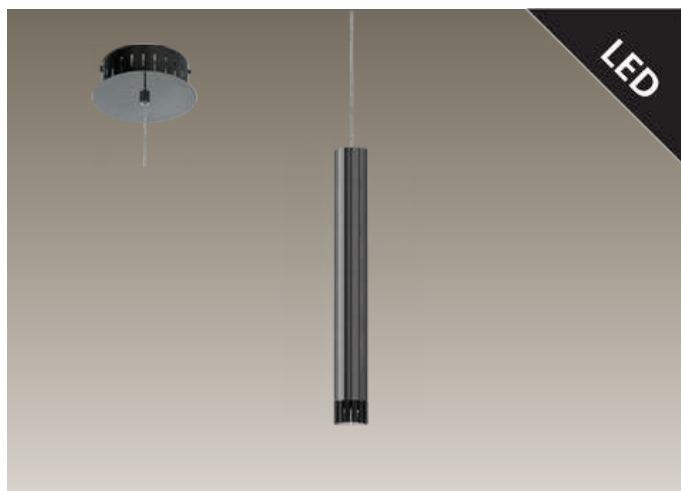

H 1830, Ø 130

Incluye Lámpara

93798 RAPARO

Luminario colgante de 5 Luces; acero, blanco
 pendant luminaire 5 L; steel, white

H 1830, Ø 320

Incluye Lámpara

93924 RAPARO

Luminario colgante de 1 Luz; acero, níquel negro
 pendant luminaire 1 L; steel, nickel, black