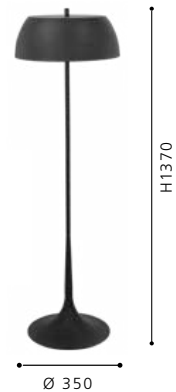

90372 RYAN

Luminario de piso de 2 Luces; acero, negro
 floor luminaire 2 L; steel, black

H 1370, Ø 405; Base Ø 350

E26

2x60W

90132 BO

Luminario de piso de 1 Luz; cromo, negro brillante, cristal
 floor luminaire 1 L; chrome, shiny black, glass