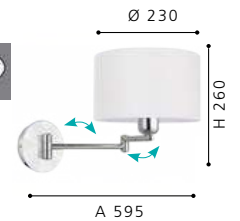

H 260, Ø 230, A 595

88315, 88563

Éstas luminarias pueden encenderse y apagarse así como atenuar la luz tocando una parte metálica del accesorio.

These luminaires can be switched on/off and dimmed by touching a metal part of the fixture.