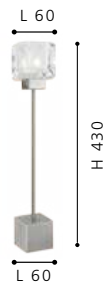

85265 RONDO

Luminario de mesa de 1 Luz; Acero, cobre
table luminaire 1 L; steel, copper

H 260, Ø 250