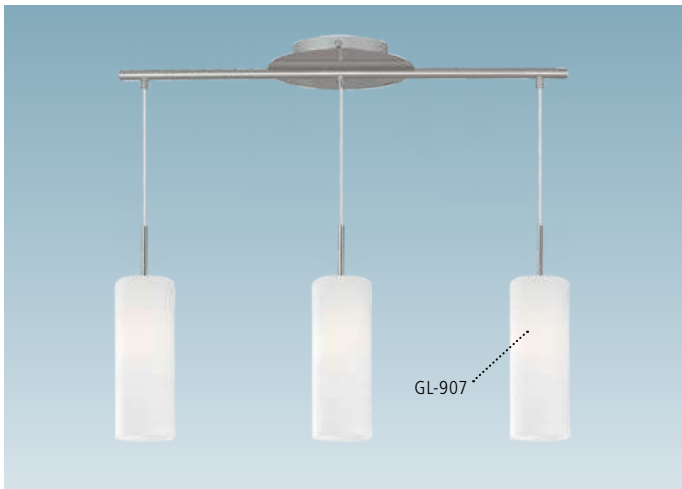

85977 TROY 3

Luminario colgante de 1 Luz; níquel mate, cristal, blanco satinado
 pendant luminaire 1 L; nickel matt, satinated glass, white

H 1100, Ø 105, Base: Ø 120

E26

1 x 60W

A++-E

85978 TROY 3

Luminario colgante de 3 luces; níquel mate, cristal, blanco satinado
 pendant luminaire 3 L; nickel matt, satinated glass, white