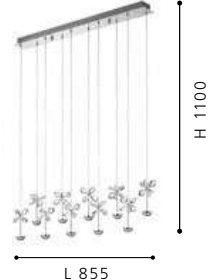

Incluye Lámpara

93663 PIANOPOLI

Luminario colgante de 10 Luces; cromo, cristal / pendant luminaire 10 L; chrome, crystal

L 855, H 1100

LED

10x2,5W

warm WHITE

1400lm

A+

Incluye Lámpara

39245 PIANOPOLI

Luminario de techo de 15 Luces; cromo, cristal / ceiling luminaire 15 L; chrome, crystal

H 365, Ø 500

LED

31,5W

warm WHITE