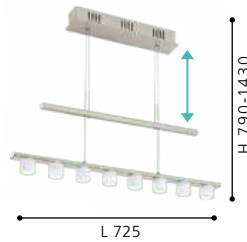

L 765, B 70, H 1100

Incluye Lámpara

90933 PULSANO

Luminario colgante de 8 luces; níquel mate, cristal blanco
 pendant luminaire 8 L; aluminium, steel, nickel matt, wipe technique
 glass

L 725, H 790-1430

Incluye Lámpara