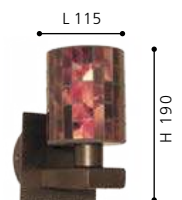

88826 TROYA

Luminario de pared de 1 Luz; Café antiguo, Cristal, mosaico
wall luminaire 1 L; brown antique, mosaic glass, red, brown

L 115, H 190, A 147