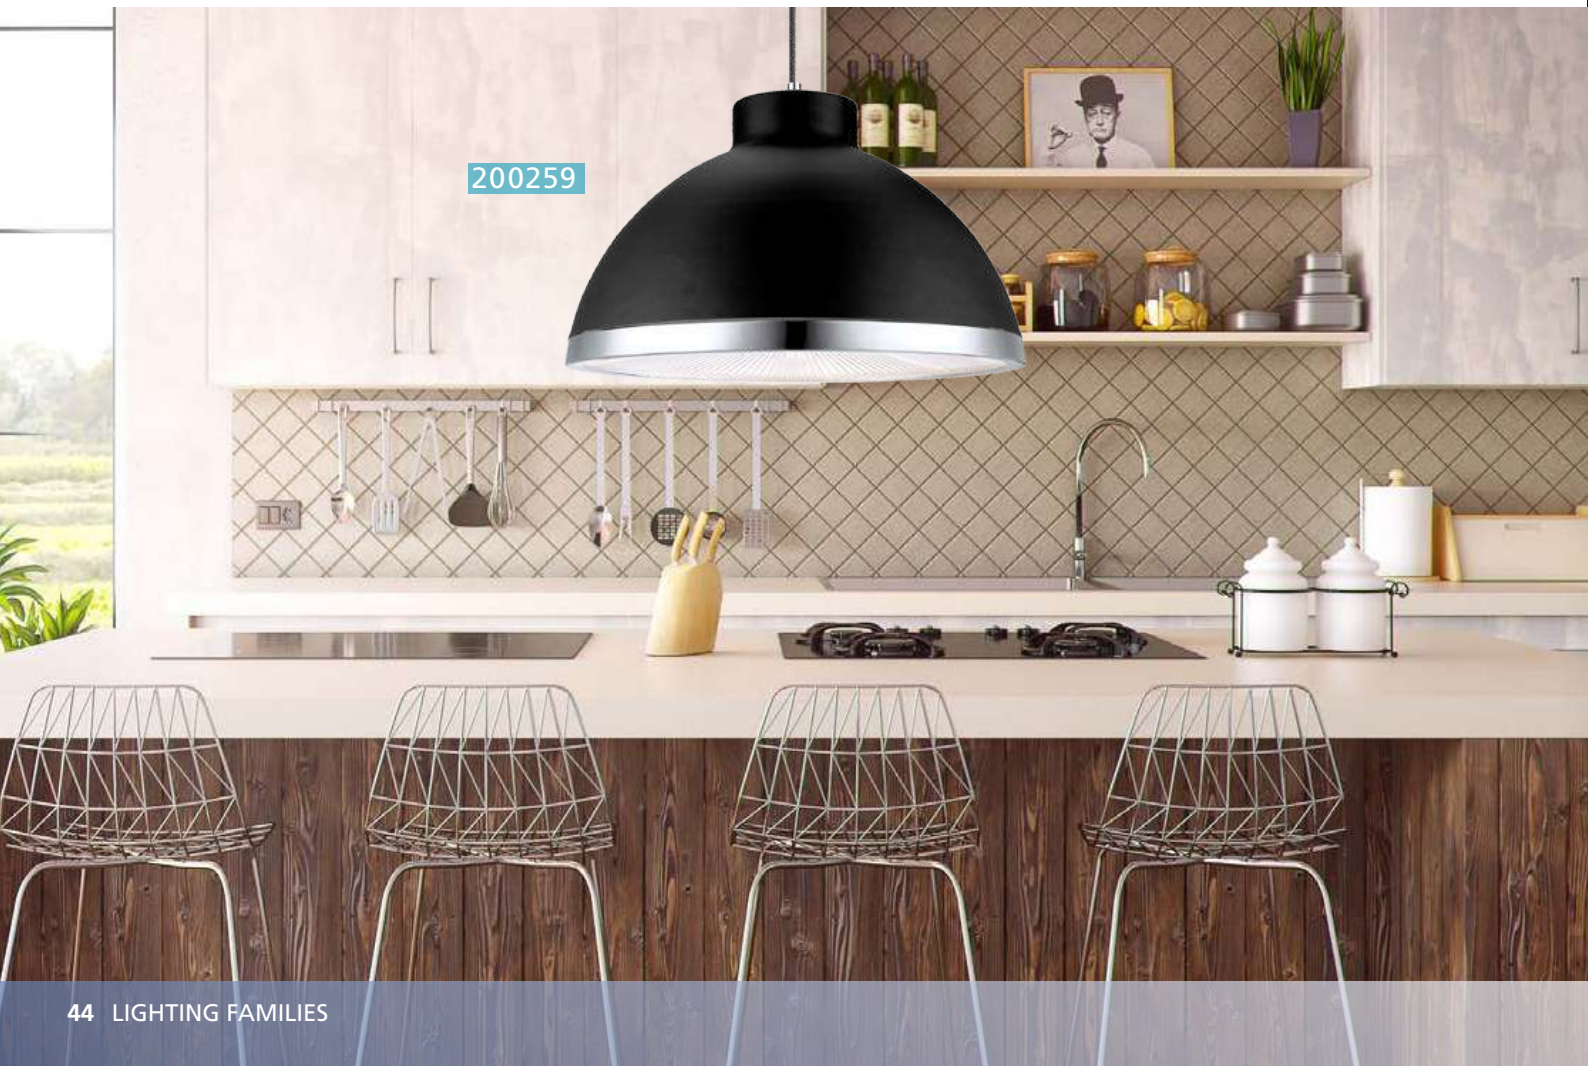

200258 DEBED

Luminario colgante de 2 Luces; acero, blanco, cromada; acrílico, transparente
pendant luminaire 2 L; steel, white, chrome; plastic, clear
H 1100, Ø 500

E26

2 x 100W

A++ · E

E26

2 x 100W

A++ · E

200259