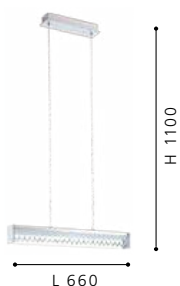

91079

93562 FILANA

Luminario colgante; cromo, cristal satinado
pendant luminaire; chrome, satinated glass

L 66, B 65, H 1100

Incluye Lámpara

93708 MONTEFIO 1

Luminario colgante; acero, cromo; cristal, blanco, transparente
pendant luminaire; steel, chrome / glass, crystal, white, clear