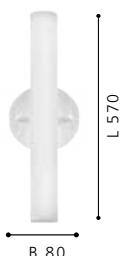

83405 ZOLA

Luminario de techo de 3 Luces; cristal, blanco, mate
ceiling luminaire 3 L; glass, white, matt

B 80, L 570