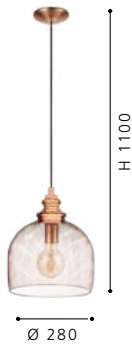

202295

202295 STRAITON

Luminario colgante de 1 Luz; acero, cobre
pendant luminaire 1 L; steel, copper

H 1100, Ø 280

E26

1x60W