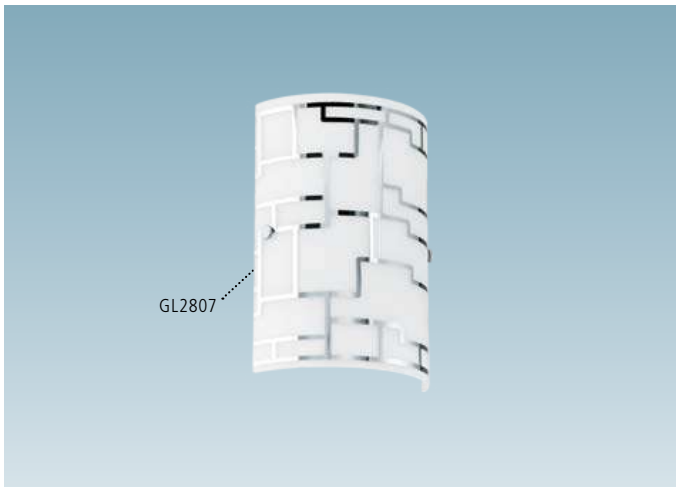

E26

3x 60W

A++·E

L 720

92564 BAYMAN

Luminario de pared de 1 Luz; cromo, cristal blanco decorado, cromo
 wall luminaire 1 L; steel, chrome /glass with decoration, white,
 chrome

L 180, H 250, A 80

E26