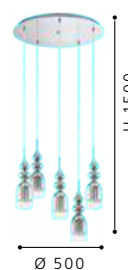

Luminario colgante de 5 luces; Acero, cobre, cristal
 pendant luminaire 5 L; steel, copper, crystal

H 1500, Ø 500

Incluye Lámpara, reemplazable modelo 201743A

95555 BOLANOS

Luminario colgante de 1 Luz; Acero, cromo, cristal
 pendant luminaire 1 L; steel, chrome, crystal

H 1100, Ø 120

Incluye Lámpara, reemplazable modelo 201743A

95561 BOLANOS

Luminario colgante de 5 luces; Acero, cromo, cristal
 pendant luminaire 5 L; steel, chrome, crystal

H 1500, Ø 500

Incluye Lámpara, reemplazable modelo 201743A