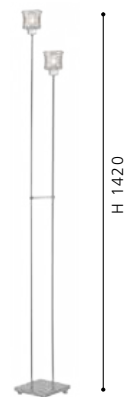

L 160, B 160, H 1420;
Base L 160, B 160