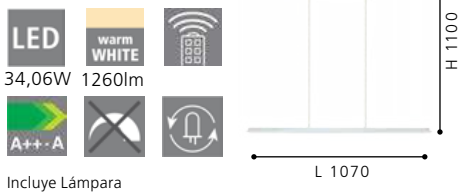

91079 MYSTERIO

Luminario colgante; cromo, cristal satinado
pendant luminaire; chrome, satinated glass

L 1070, H 1100