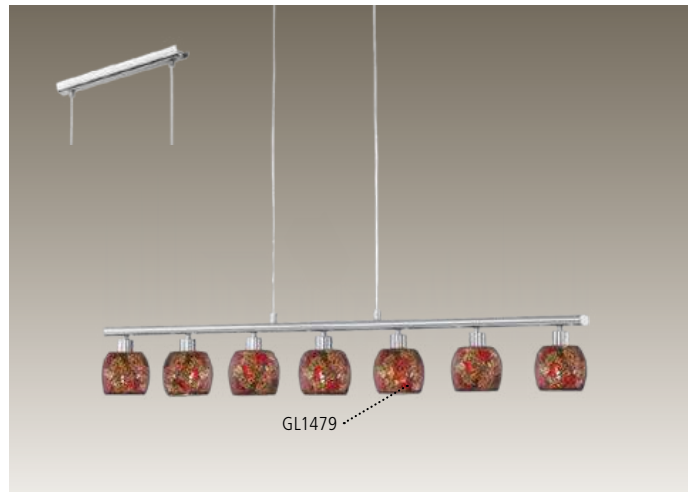

87958 SABANA

Luminario colgante de 7 Luces; níquel mate, cristal
pendant luminaire 7 L; nickel matt, glass

L 1315, H 1100

E12

7x40W