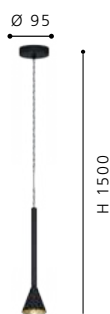

203617

97604 CORTADERAS

Luminario colgante de 1 Luz; acero, negro, dorado
 pendant luminaire 1 L; steel, black, gold

H 1500, Ø 95

GU10
LED

1x7w

A+

97606 CORTADERAS