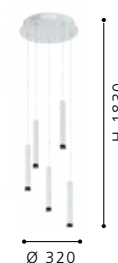

H 1830, Ø 130

Incluye Lámpara

93798 RAPARO

Luminario colgante de 5 Luces; acero, blanco
 pendant luminaire 5 L; steel, white

H 1830, Ø 320

Incluye Lámpara

93924 RAPARO

Luminario colgante de 1 Luz; acero, níquel negro
 pendant luminaire 1 L; steel, nickel, black