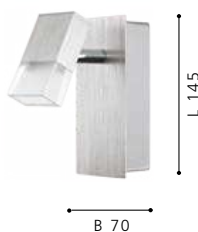

93865 GEMINI

Spot de 1 Luz; acero, aluminio cepillado; cristal, transparente, satin
spot 1 L; steel, brushed aluminium; glass, clear, satinated

L 145, B 70

Incluye Lámpara

93866 GEMINI

Spot de 2 Luces; acero, aluminio cepillado; cristal, transparente, satin
spot 2 L; steel, brushed aluminium; glass, clear, satinated

L 250, B 70

Incluye Lámpara

93867 GEMINI

Spot de 4 Luces; acero, aluminio cepillado; cristal, transparente, satin
spot 4 L; steel, brushed aluminium; glass, clear, satinated

L 220, B 220

Incluye Lámpara

93868 GEMINI

Spot de 4 Luces; acero, aluminio cepillado; cristal, transparente, satin
spot 4 L; steel, brushed aluminium; glass, clear, satinated

L 975, B 100

Incluye Lámpara