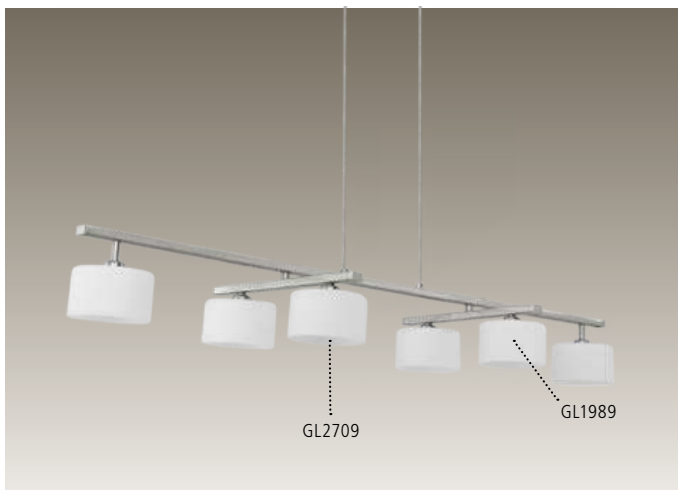

L 915, B 105, H 1100

Incluye Lámpara

89635 PERONI

Luminario colgante de 4 Luces; cromo, aluminio, opalino
 pendant luminaire 4 L; chrome, aluminium, opal glass

L 915, B 100, H 1100

Incluye Lámpara

89188 ARESE