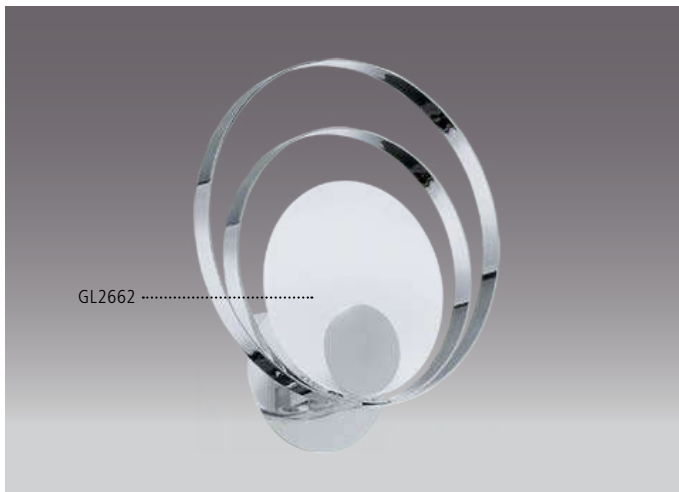

Incluye Lámpara

91474 RINGO 1

Luminario de techo de 1 Luz; acero, cromo; cristal satinado, blanco
ceiling luminaire 1 L; steel, chrome; satinated glass, white

L 265, H 295, A 85

G9

1x60W

D

Incluye Lámpara