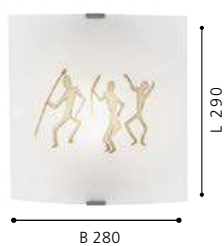

83128 GRAFIK

Luminario pared; cristal con diseño wall luminaire; glass with design

L 290, B 280