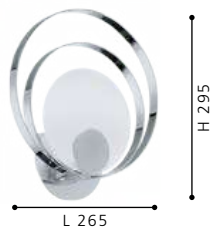

L 265, H 295, A 85

G9

1x60W

D

Incluye Lámpara

91474

92781 CARDITO

Luminario de techo; acero, cromo, cristal
ceiling luminaire; steel, chrome / glass, crystal, clear