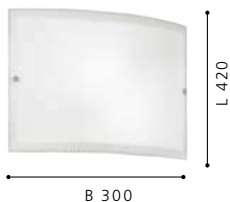

80283 BARI

Luminario de pared de 2 Luces; acero, cromo; cristal satinado, blanco
wall luminaire 2 L; steel, chrome; satinated glass, white

L 420, B 300