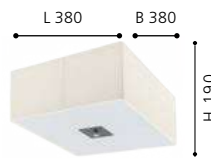

GL2787.....

20669 BANTRY 1

Luminario de techo; chrome, blanco brillante, cristal
ceiling luminaire; chrome, shiny white, glass

H 160, Ø 168

20669

GL1649

20236 RICARDA

Luminario de techo; textil, negra, cristal
ceiling luminaire; fabric, black, glass

Ø 420, A 86

GL2004

20517 TOSCA

Luminario de techo; aluminio, bronce, cristal, blanco
ceiling luminaire; aluminium, bronze, glass, white

L 380, B 380, H 190

20517