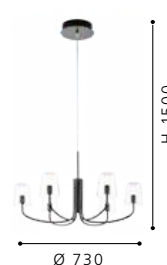

94337 VENCINO

Luminario colgante de 1 Luz; Acero, blanco, cromo / cristal blanco
satinado
pendant luminaire 1 L; steel, white, chrome / satinated glass, coated
white

H 1100, Ø 275

LED

9W

warm
WHITE

1x930lm

A+

Incluye Lámpara