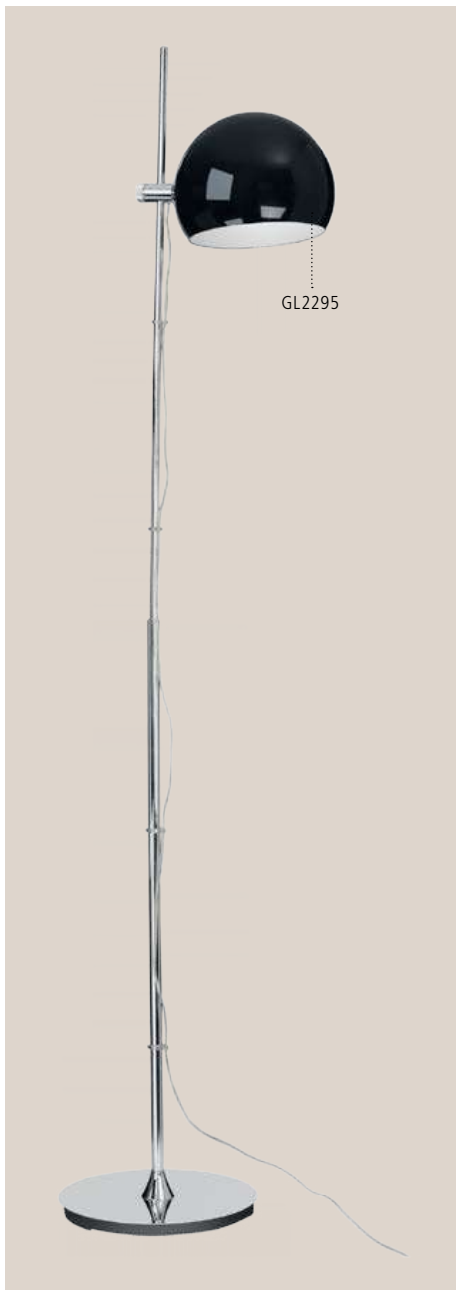

H 260, Ø 250

21976 GEO

Luminario de mesa de 1 Luz; cristal opalino
table luminaire 1 L; glass opal

H 350, Ø 120

87241 VIONO 1

Luminario de mesa de 1 Luz; níquel satinado, cristal, blanco
table luminaire 1 L; nickel satin, glass, white

90372 RYAN

Luminario de piso de 2 Luces; acero, negro
 floor luminaire 2 L; steel, black

H 1370, Ø 405; Base Ø 350

E26

2x60W

90132 BO

Luminario de piso de 1 Luz; cromo, negro brillante, cristal
 floor luminaire 1 L; chrome, shiny black, glass