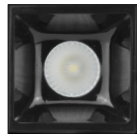

## LINEA PROFESIONAL

**ILURAST10WWW**

 [ Acabado blanco  
(Blanco cálido) ]

**ILURAST10WNW**

 [ Acabado blanco  
(Blanco neutro) ]

**ILURAST10WBWW**

 [ Acabado negro  
(Blanco cálido) ]

**ILURAST10WBNW**

 [ Acabado negro  
(Blanco neutro) ]

<b>Material</b>	Aluminio acabado blanco / negro
<b>Lámpara</b>	Luminario de LED puntual rectangular fijo para empotrar
<b>Ángulo de apertura</b>	24° y 36°
<b>Color de luz</b>	Blanco cálido / Blanco neutro
<b>Alimentación</b>	85 - 277 V ca
<b>Potencia</b>	10 W

**ILULENS2410W**

Set de lentes para luminario puntual rectangular, 10 watts, óptica 24°, policarbonato

**ILULENS3610W**

Set de lentes para luminario puntual rectangular, 10 watts, óptica 36°, policarbonato