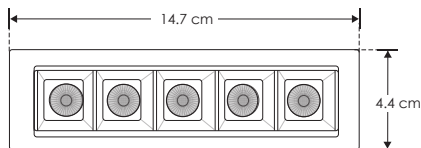

LINEA PROFESIONAL

ILURAST10WWW

[Acabado blanco
(Blanco cálido)]

ILURAST10WNW

[Acabado blanco
(Blanco neutro)]

ILURAST10WBWW

[Acabado negro
(Blanco cálido)]

ILURAST10WBNW

[Acabado negro
(Blanco neutro)]

Material	Aluminio acabado blanco / negro
Lámpara	Luminario de LED puntual rectangular fijo para empotrar
Ángulo de apertura	24° y 36°
Color de luz	Blanco cálido / Blanco neutro
Alimentación	85 - 277 V ca
Potencia	10 W

NOTA: El luminario y los lentes se venden por separado. El luminario se entrega armado según la selección.

NOTA: Esta luminaria puede ser atenuable utilizando el driver modelo **DD92660015W**
* Se vende por separado. Consulte ficha en la sección de **DRIVERS**.

ILULENS2410W

Set de lentes para luminario puntual rectangular, 10 watts, óptica 24°, policarbonato

ILULENS3610W

Set de lentes para luminario puntual rectangular, 10 watts, óptica 36°, policarbonato