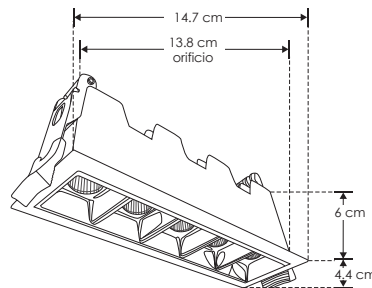

LINEA PROFESIONAL

ILURAST10WWW

[Acabado blanco
(Blanco cálido)]

ILURAST10WNW

[Acabado blanco
(Blanco neutro)]

ILURAST10WBWW

[Acabado negro
(Blanco cálido)]

ILURAST10WBNW

[Acabado negro
(Blanco neutro)]

Material	Aluminio acabado blanco / negro
Lámpara	Luminario de LED puntual rectangular fijo para empotrar
Ángulo de apertura	24° y 36°
Color de luz	Blanco cálido / Blanco neutro
Alimentación	85 - 277 V ca
Potencia	10 W

NOTA: El luminario y los lentes se venden por separado. El luminario se entrega armado según la selección.

NOTA: Esta luminaria puede ser atenuable utilizando el driver modelo **DD92660015W**
* Se vende por separado. Consulte ficha en la sección de **DRIVERS**.

ILULENS2410W

Set de lentes para luminario puntual rectangular, 10 watts, óptica 24°, policarbonato

ILULENS3610W

Set de lentes para luminario puntual rectangular, 10 watts, óptica 36°, policarbonato