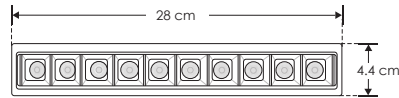

LINEA PROFESIONAL

Material	Aluminio acabado blanco / negro
Lámpara	Luminario de LED puntual rectangular fijo para empotrar
Ángulo de apertura	24° y 36°
Color de luz	Blanco cálido / Blanco neutro
Alimentación	85 - 277 V ca
Potencia	20 W

NOTA: El luminario y los lentes se venden por separado. El luminario se entrega armado según la selección.

20
W

IP
20

85-277

24°

FL
1 500
lúmenes
Blanco cálido

36°

orificio
1 600
lúmenes
Blanco neutro
27x3.5 cm

FL

CRI
90

IES
Archivo
Fotométrico

NOM

2-3
step
MACADAM