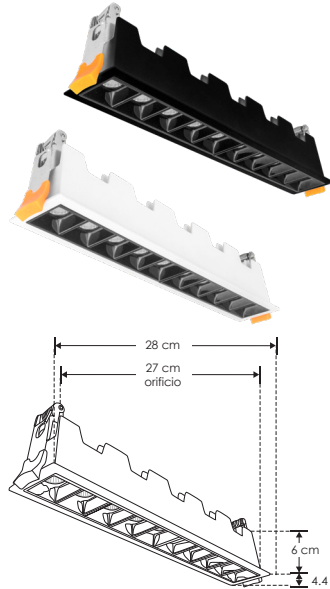

LINEA PROFESIONAL

| | |
|---------------------------|---|
| Material | Aluminio acabado blanco / negro |
| Lámpara | Luminario de LED puntual rectangular fijo para empotrar |
| Ángulo de apertura | 24° y 36° |
| Color de luz | Blanco cálido / Blanco neutro |
| Alimentación | 85 - 277 V ca |
| Potencia | 20 W |

NOTA: El luminario y los lentes se venden por separado. El luminario se entrega armado según la selección.

20
W

IP
20

85-277

24°

FL
1 500
lúmenes
Blanco cálido

36°

orificio
1 600
lúmenes
Blanco neutro
27x3.5 cm

FL

CRI
90

IES
Archivo
Fotométrico

NOM

2-3
step
MACADAM

NOTA: Esta luminaria puede ser atenuable utilizando el driver modelo DD204060020W
* Se vende por separado. Consulte ficha en la sección de DRIVERS.

iE

ILURAST20WWW

ILURAST20WNW

ILURAST20WBWW

ILURAST20WBNW

ILULENS2420W

Set de lentes para luminario puntual rectangular, 20 watts, óptica 24°, policarbonato

ILULENS3620W

Set de lentes para luminario puntual rectangular, 20 watts, óptica 36°, policarbonato