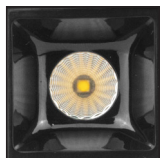

NOTA: Esta luminaria puede ser atenuable utilizando el driver modelo **DD406050035W**
* Se vende por separado. Consulte ficha en la sección de **DRIVERS**.

30 W

85-277

IP 20

24°

FL 2 250
lúmenes
Blanco cálido

FL 2 400
lúmenes
Blanco neutro

orificio

40.5x3.5 cm

IES
Archivo
Fotométrico

CRI 90

2-3
step
MACADAM