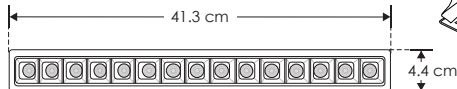

NOTA: Esta luminaria puede ser atenuable utilizando el driver modelo **DD406050035W**
* Se vende por separado. Consulte ficha en la sección de **DRIVERS**.

30 W

85-277

IP 20

24°

FL 2 250
lúmenes
Blanco cálido

FL 2 400
lúmenes
Blanco neutro

orificio

40.5x3.5 cm

IES
Archivo
Fotométrico

CRI 90

2-3
step
MACADAM