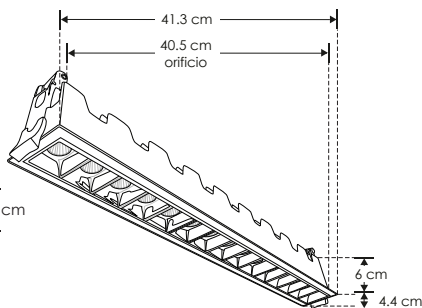

LINEA PROFESIONAL

ILURAST30WWW

[Acabado blanco
(Blanco cálido)]

ILURAST30WNW

[Acabado blanco
(Blanco neutro)]

ILURAST30BWW

[Acabado negro
(Blanco cálido)]

ILURAST30BNW

[Acabado negro
(Blanco neutro)]

Material	Aluminio acabado blanco / negro
Lámpara	Luminario de LED puntual rectangular fijo para empotrar
Ángulo de apertura	24° y 36°
Color de luz	Blanco cálido / Blanco neutro
Alimentación	85 - 277 V ca
Potencia	30 W

NOTA: El luminario y los lentes se venden por separado. El luminario se entrega armado según la selección.

ILULENS2430W

Set de lentes para luminario puntual rectangular, 30 watts, óptica 24°, policarbonato

ILULENS3630W

Set de lentes para luminario puntual rectangular, 30 watts, óptica 36°, policarbonato

NOTA: Esta luminaria puede ser atenuable utilizando el driver modelo **DD406050035W**
* Se vende por separado. Consulte ficha en la sección de **DRIVERS**.

30 W

85-277

IP 20

24°

FL 2 250
lúmenes
Blanco cálido

FL 2 400
lúmenes
Blanco neutro

orificio

40.5x3.5 cm

IES
Archivo
Fotométrico

CRI 90

2-3
step
MACADAM