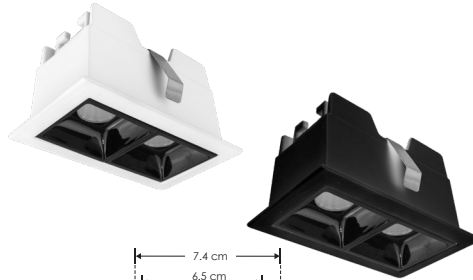

<b>Material</b>	Aluminio acabado blanco / negro
<b>Lámpara</b>	Luminario de LED puntual rectangular fijo para empotrar
<b>Ángulo de apertura</b>	24° y 36°
<b>Color de luz</b>	Blanco cálido / Blanco neutro
<b>Alimentación</b>	85 - 277 V ca
<b>Potencia</b>	4 W

**NOTA:** El luminario y los lentes se venden por separado. El luminario se entrega armado según la selección.

4 W

IP 20

FL 300  
lúmenes  
Blanco cálido

orificio  
6.5x3.5 cm

FL 420  
lúmenes  
Blanco neutro

CRI 90

IES  
Archivo  
Fotométrico

NOM

2-3  
step  
MACADAM

iE

[ Acabado blanco  
(Blanco cálido) ]

ILURAST4WWW

[ Acabado blanco  
(Blanco neutro) ]