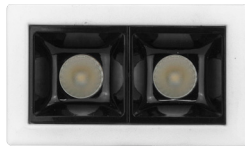

<b>Material</b>	Aluminio acabado blanco / negro
<b>Lámpara</b>	Luminario de LED puntual rectangular fijo para empotrar
<b>Ángulo de apertura</b>	24° y 36°
<b>Color de luz</b>	Blanco cálido / Blanco neutro
<b>Alimentación</b>	85 - 277 V ca
<b>Potencia</b>	4 W

**NOTA:** El luminario y los lentes se venden por separado. El luminario se entrega armado según la selección.

4 W

IP 20

FL 300  
lúmenes  
Blanco cálido

orificio  
6.5x3.5 cm

FL 420  
lúmenes  
Blanco neutro

CRI 90

IES  
Archivo  
Fotométrico

NOM

2-3  
step  
MACADAM

iE

[ Acabado blanco  
(Blanco cálido) ]

ILURAST4WWW

[ Acabado blanco  
(Blanco neutro) ]

ILURAST4WNW

[ Acabado negro  
(Blanco cálido) ]

ILURAST4WBWW

[ Acabado negro  
(Blanco neutro) ]

ILURAST4WBNW

ILULENS244W

Set de lentes para luminario puntual rectangular, 4 watts, óptica 24°, policarbonato