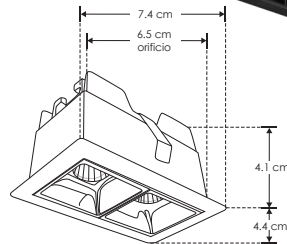

Material	Aluminio acabado blanco / negro
Lámpara	Luminario de LED puntual rectangular fijo para empotrar
Ángulo de apertura	24° y 36°
Color de luz	Blanco cálido / Blanco neutro
Alimentación	85 - 277 V ca
Potencia	4 W

NOTA: El luminario y los lentes se venden por separado. El luminario se entrega armado según la selección.

4 W

IP 20

FL 300
lúmenes
Blanco cálido

orificio
6.5x3.5 cm

FL 420
lúmenes
Blanco neutro

CRI 90

IES
Archivo
Fotométrico

NOM

2-3
step
MACADAM

iE

[Acabado blanco
(Blanco cálido)]

ILURAST4WWW

[Acabado blanco
(Blanco neutro)]

ILURAST4WNW

[Acabado negro
(Blanco cálido)]

ILURAST4WBWW

[Acabado negro
(Blanco neutro)]

ILURAST4WBNW

ILULENS244W

Set de lentes para luminario puntual rectangular, 4 watts, óptica 24°, policarbonato

ILULENS364W

Set de lentes para luminario puntual rectangular, 4 watts, óptica 36°, policarbonato

NOTA: Esta luminaria puede ser atenuable utilizando el driver modelo **DD3W24600E**
* Se vende por separado. Consulte ficha en la sección de **DRIVERS**.