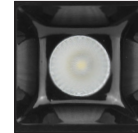

<b>Material</b>	Aluminio acabado blanco / negro
<b>Lámpara</b>	Luminario de LED puntual rectangular fijo para empotrar
<b>Ángulo de apertura</b>	24° y 36°
<b>Color de luz</b>	Blanco cálido / Blanco neutro
<b>Alimentación</b>	85 - 277 V ca
<b>Potencia</b>	4 W

**NOTA:** El luminario y los lentes se venden por separado. El luminario se entrega armado según la selección.

4 W

IP 20

FL 300  
lúmenes  
Blanco cálido

orificio  
6.5x3.5 cm

FL 420  
lúmenes  
Blanco neutro

ILURAST4WNW

[ Acabado negro  
(Blanco cálido) ]

ILURAST4WBWW

[ Acabado negro  
(Blanco neutro) ]

ILURAST4WBNW

ILULENS244W

Set de lentes para luminario puntual rectangular, 4 watts, óptica 24°, policarbonato

ILULENS364W

Set de lentes para luminario puntual rectangular, 4 watts, óptica 36°, policarbonato

**NOTA:** Esta luminaria puede ser atenuable utilizando el driver modelo **DD3W24600E**  
\* Se vende por separado. Consulte ficha en la sección de **DRIVERS**.