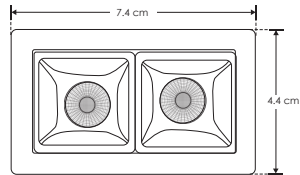

Material	Aluminio acabado blanco / negro
Lámpara	Luminario de LED puntual rectangular fijo para empotrar
Ángulo de apertura	24° y 36°
Color de luz	Blanco cálido / Blanco neutro
Alimentación	85 - 277 V ca
Potencia	4 W

NOTA: El luminario y los lentes se venden por separado. El luminario se entrega armado según la selección.

4 W

IP 20

FL 300
lúmenes
Blanco cálido

orificio
6.5x3.5 cm

FL 420
lúmenes
Blanco neutro

CRI 90

IES
Archivo
Fotométrico

NOM

2-3
step
MACADAM

iE

[Acabado blanco
(Blanco cálido)]

ILURAST4WWW

[Acabado blanco
(Blanco neutro)]

ILURAST4WNW

[Acabado negro
(Blanco cálido)]

ILURAST4WBWW

[Acabado negro
(Blanco neutro)]

ILURAST4WBNW

ILULENS244W

Set de lentes para luminario puntual rectangular, 4 watts, óptica 24°, policarbonato

ILULENS364W

Set de lentes para luminario puntual rectangular, 4 watts, óptica 36°, policarbonato

NOTA: Esta luminaria puede ser atenuable utilizando el driver modelo **DD3W24600E**
* Se vende por separado. Consulte ficha en la sección de **DRIVERS**.