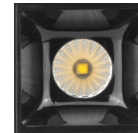

<b>Material</b>	Aluminio acabado blanco / negro
<b>Lámpara</b>	Luminario de LED puntual rectangular fijo para empotrar
<b>Ángulo de apertura</b>	24° y 36°
<b>Color de luz</b>	Blanco cálido / Blanco neutro
<b>Alimentación</b>	85 - 277 V ca
<b>Potencia</b>	4 W

**NOTA:** El luminario y los lentes se venden por separado. El luminario se entrega armado según la selección.

4 W

IP 20

FL 300  
lúmenes  
Blanco cálido

orificio  
6.5x3.5 cm

FL 420  
lúmenes  
Blanco neutro

ILURAST4WNW

[ Acabado negro  
(Blanco cálido) ]

ILURAST4WBWW

[ Acabado negro  
(Blanco neutro) ]

ILURAST4WBNW

ILULENS244W

Set de lentes para luminario puntual rectangular, 4 watts, óptica 24°, policarbonato

ILULENS364W

Set de lentes para luminario puntual rectangular, 4 watts, óptica 36°, policarbonato

**NOTA:** Esta luminaria puede ser atenuable utilizando el driver modelo **DD3W24600E**  
\* Se vende por separado. Consulte ficha en la sección de **DRIVERS**.