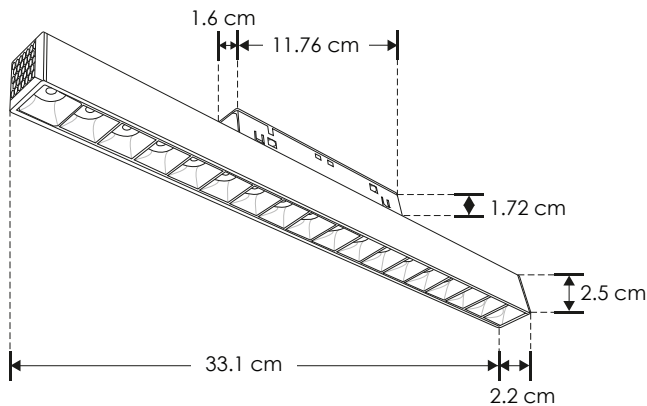

nuevo

ILURASTMAG18W

[Acabado negro
(Blanco cálido)]

RIEL MAGNÉTICO

LINEA PROFESIONAL

Material	Aluminio acabado negro
Base	Riel magnético
Lámpara	Luminario de LED puntual rectangular fijo para riel magnético
Ángulo de apertura	24°
Color de luz	Blanco cálido
Alimentación	48 V cc
Potencia	18 W

18 W
FL 1350
 lúmenes
 Blanco cálido

IP 20
48
 V cc

3 000 K
 Blanco cálido
24°

CRI 90
2-3
 step
 MACADAM

NOM
 Archivo
 Fotométrico