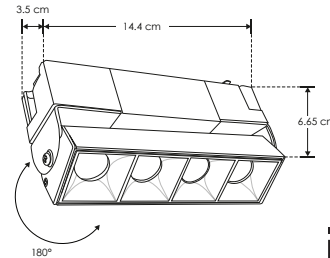

nuevo

ILUSTRSTD10WWB

[Acabado negro
(Blanco cálido)]

ILUSTRSTD10NWB

[Acabado negro
(Blanco neutro)]

LINEA PROFESIONAL

Material	Aluminio acabado negro
Base	Riel electrificado
Lámpara	Luminario de LED puntual rectangular dirigible para riel electrificado
Ángulo de apertura	36°
Color de luz	Blanco cálido / Blanco neutro
Alimentación	110-240 V ca
Potencia	10 W