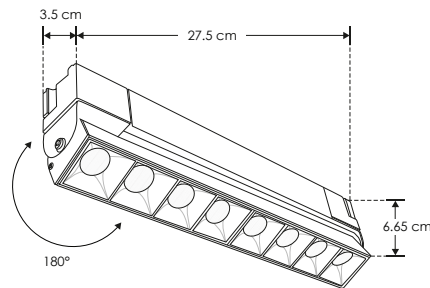

RIEL ELECTRIFICADO

LINEA PROFESIONAL

nuevo

Material	Aluminio acabado negro
Base	Riel electrificado
Lámpara	Luminario de LED puntual rectangular dirigible para riel electrificado
Ángulo de apertura	36°
Color de luz	Blanco cálido / Blanco neutro
Alimentación	110-240 V ca
Potencia	20 W

[Acabado negro
(Blanco cálido)]

ILUSTRAD20WWB

[Acabado negro
(Blanco neutro)]

ILUSTRAD20NWB

NOM