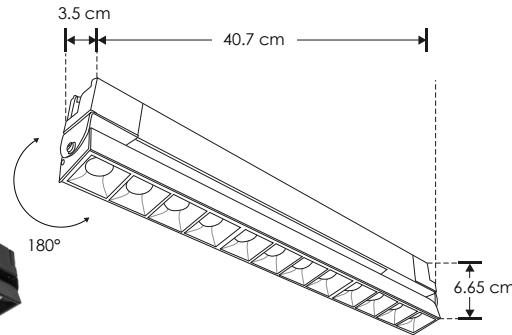

nuevo

ILUSTRAD30WWWB

[Acabado negro
(Blanco cálido)]

ILUSTRAD30WNWB

[Acabado negro
(Blanco neutro)]

LINEA PROFESIONAL

Material	Aluminio acabado negro
Base	Riel electrificado
Lámpara	Luminario de LED puntual rectangular dirigible para riel electrificado
Ángulo de apertura	36°
Color de luz	Blanco cálido / Blanco neutro
Alimentación	110-240 V ca
Potencia	30 W